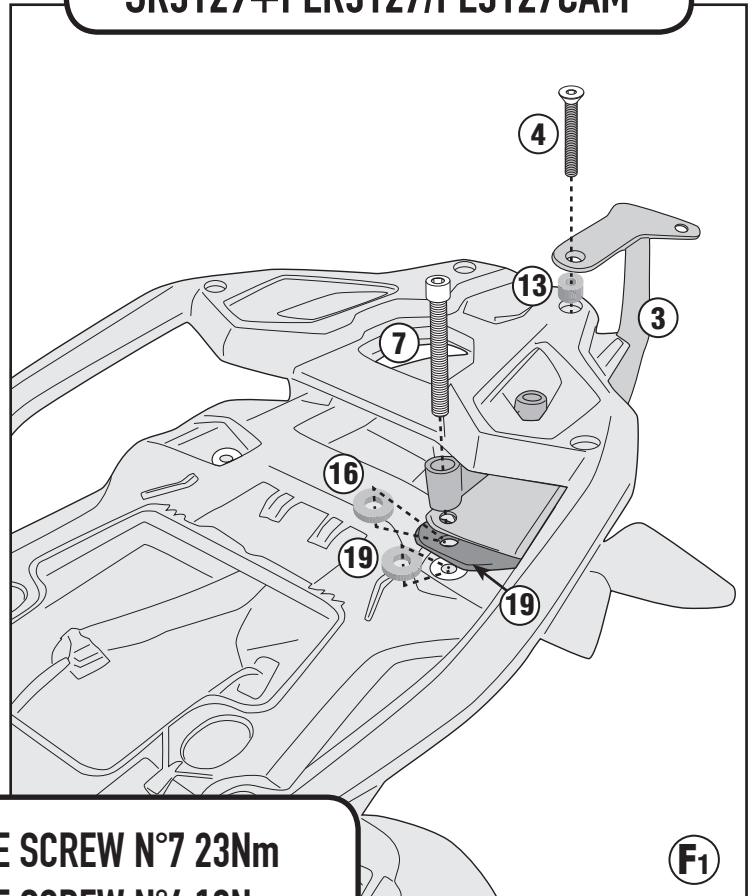

SR5129+PLR5127/PL5127CAM

TIGHTENING TORQUE SCREW N°7 23Nm
TIGHTENING TORQUE SCREW N°4 10Nm