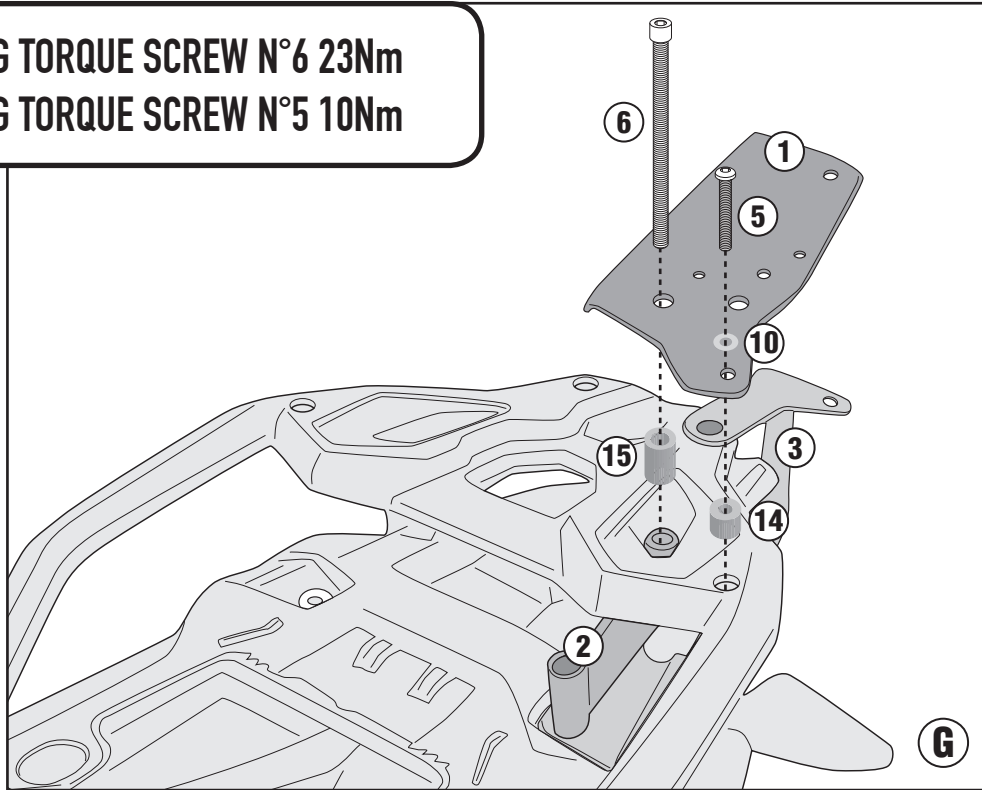

SR5129 - KR5129

PORTAPACCO SPECIFICO - SPECIFIC HOLDER - PORTE-PAQUET SPÉCIFIQUE - SPEZIFISCHER TRÄGER - PORTA-EQUIPAJE ESPECÍFICO - TRANSPORTADOR ESPECÍFICO

BMW F750GS (2018/2019) / BMW F850GS (2018/2019)

TIGHTENING TORQUE SCREW N°6 23Nm
TIGHTENING TORQUE SCREW N°5 10Nm