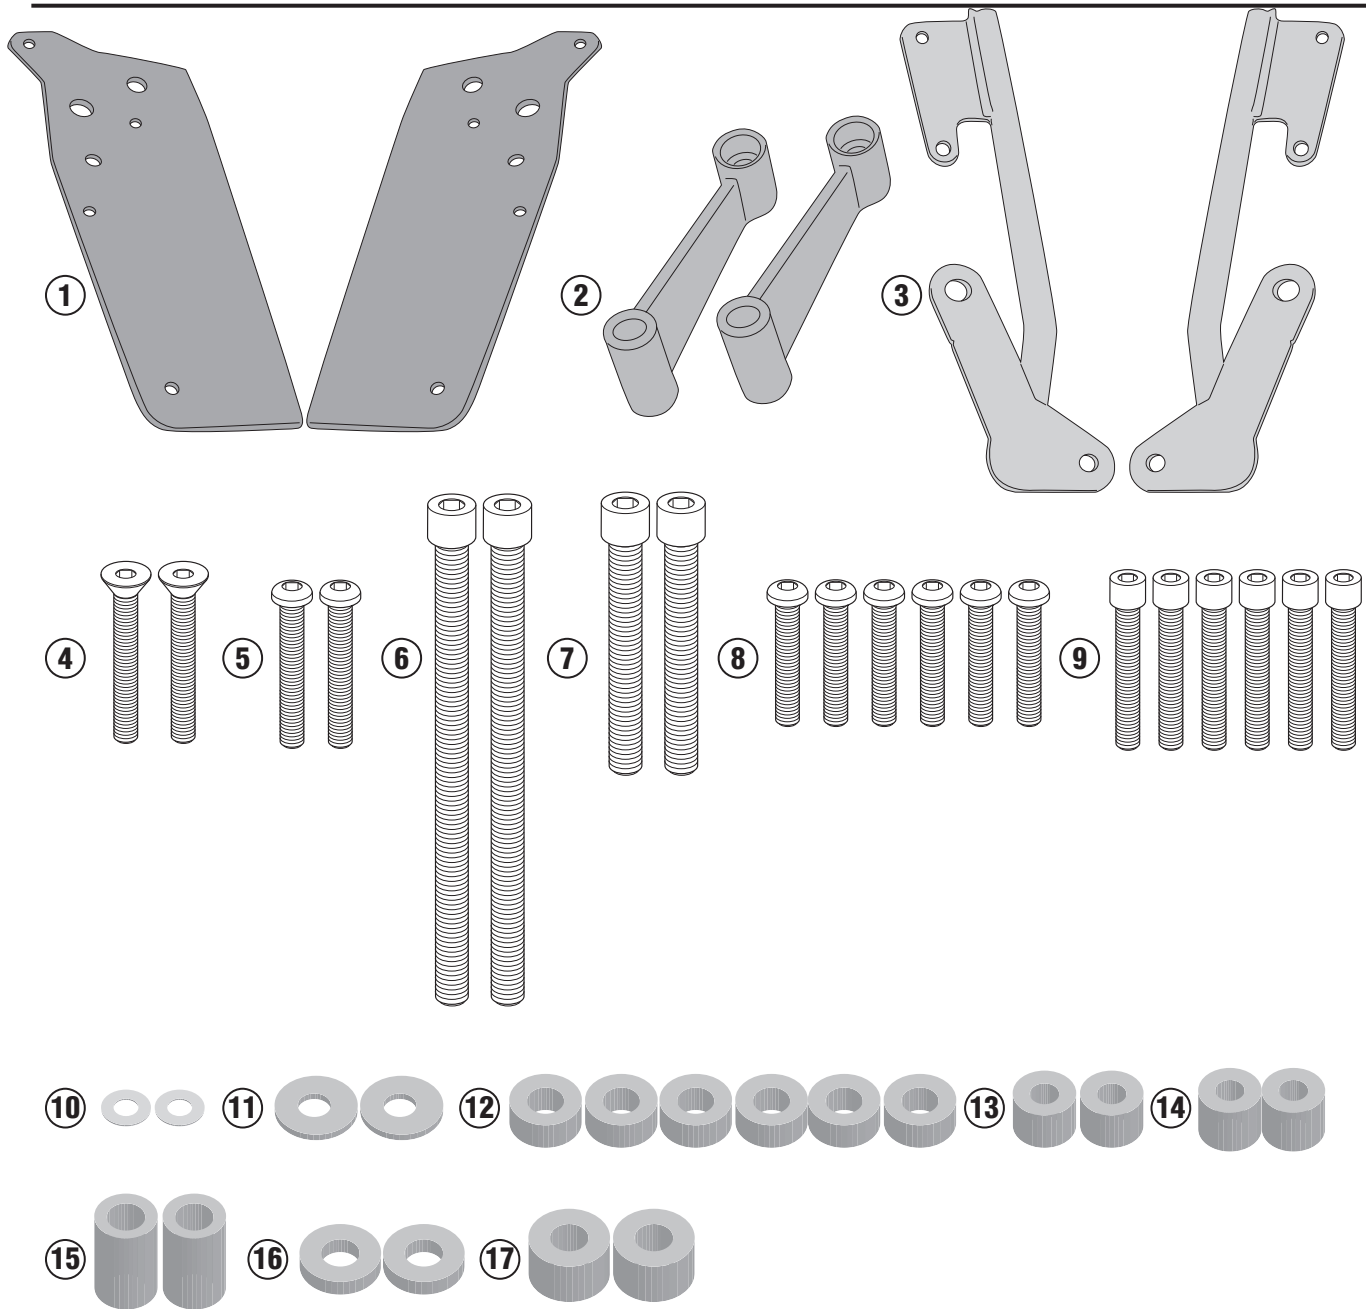

SR5129 - KR5129

PORTAPACCO SPECIFICO - SPECIFIC HOLDER - PORTE-PAQUET SPÉCIFIQUE - SPEZIFISCHER TRÄGER - PORTA-EQUIPAJE ESPECÍFICO - TRANSPORTADOR ESPECÍFICO

BMW F750GS (2018/2019) / BMW F850GS (2018/2019)