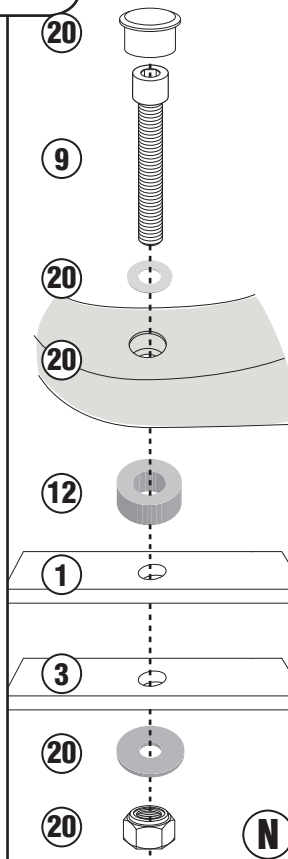

### SR5129+PLR5127/PL5127CAM

**TIGHTENING TORQUE SCREW N°7 23Nm**  
**TIGHTENING TORQUE SCREW N°4 10Nm**

## BMW F750GS (2018/2019) / BMW F850GS (2018/2019)

TIGHTENING TORQUE 10Nm

M9 PLATE

TIGHTENING TORQUE 10Nm

M5/M5M/M6M PLATE

ISTRUZIONI DI MONTAGGIO - MOUNTING INSTRUCTIONS  
 INSTRUCCIONES DE MONTAJE - BAUANLEITUNG  
 INSTRUCCIONES DE MONTAJE - INSTRUÇÕES DE MONTAGEM