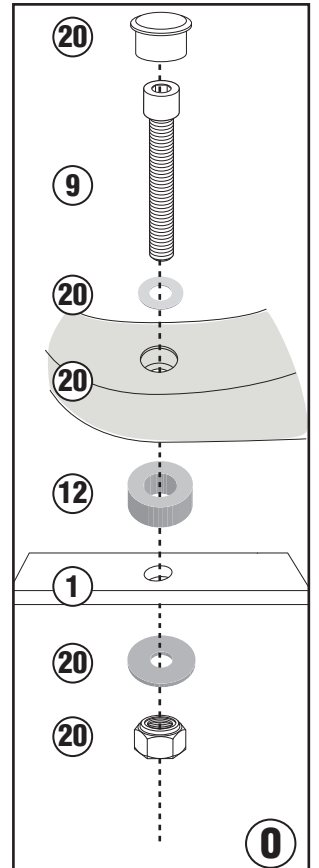

## BMW F750GS (2018/2019) / BMW F850GS (2018/2019)

TIGHTENING TORQUE 10Nm

M9 PLATE

TIGHTENING TORQUE 10Nm

M5/M5M/M6M PLATE

ISTRUZIONI DI MONTAGGIO - MOUNTING INSTRUCTIONS  
 INSTRUCCIONES DE MONTAJE - BAUANLEITUNG  
 INSTRUCCIONES DE MONTAJE - INSTRUÇÕES DE MONTAGEM