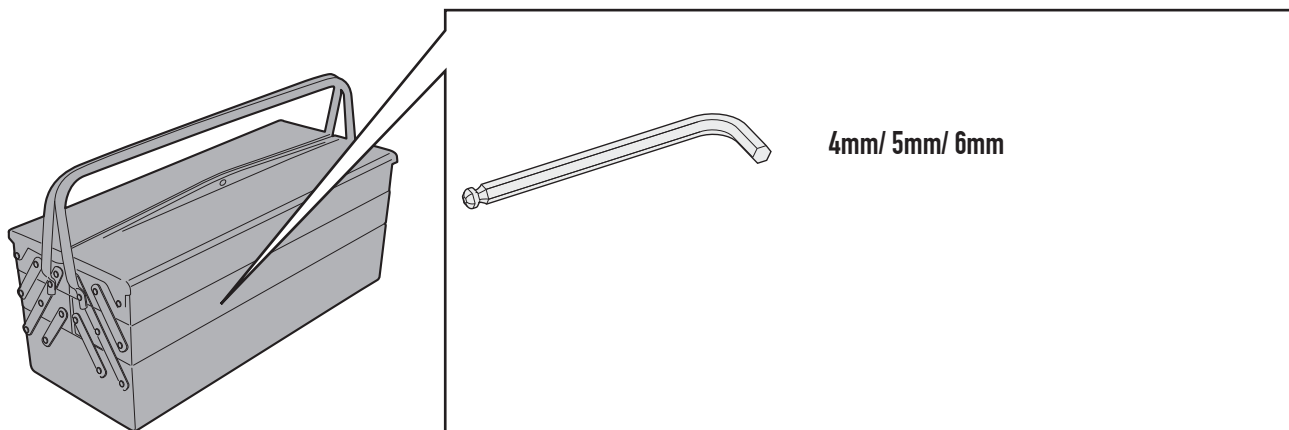

SR5129 - KR5129

PORTAPACCO SPECIFICO - SPECIFIC HOLDER - PORTE-PAQUET SPÉCIFIQUE - SPEZIFISCHER TRÄGER - PORTA-EQUIPAJE ESPECÍFICO - TRANSPORTADOR ESPECÍFICO

BMW F750GS (2018/2019) / BMW F850GS (2018/2019)

N°	Descrizione	Caratteristiche	Codice	Quantità
18	Componenti Originali - Original Parts Parties Originales - Original Bauteile Componentes Originales - Componentes Originais	-	-	-
19	Particolari Inclusi nel PLR5127/PL5127CAM Components Included In The PLR5127/PL5127CAM Pièces Incluses Dans PLR5127/PL5127CAM Die Einzelnen Teile Sind Bei PLR5127/PL5127CAM Despieces Incluidos PLR5127/PL5127CAM Componentes incluidos na PLR5127/PL5127CAM	-	-	-
20	Particolari Inclusi Nel Kit Della Piastra Components Included In The Kit Of The Plate Pièces Incluses Dans Le Kit De La Platine Die Einzelnen Teile Sind Bei Montagekit Der Platte Enthalten Despieces Incluidos En El Kit De La Parrilla Explodiu incluído no Kit da grelha	-	-	-