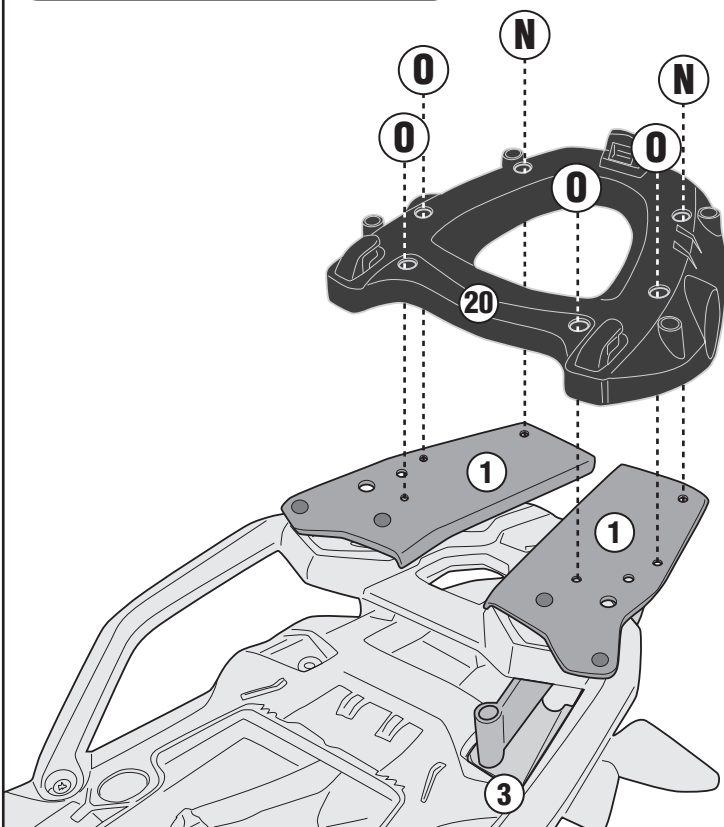

## BMW F750GS (2018/2019) / BMW F850GS (2018/2019)

TIGHTENING TORQUE 10Nm

M9 PLATE

TIGHTENING TORQUE 10Nm

M5/M5M/M6M PLATE

ISTRUZIONI DI MONTAGGIO - MOUNTING INSTRUCTIONS  
 INSTRUCCIONES DE MONTAJE - BAUANLEITUNG  
 INSTRUCCIONES DE MONTAJE - INSTRUÇÕES DE MONTAGEM