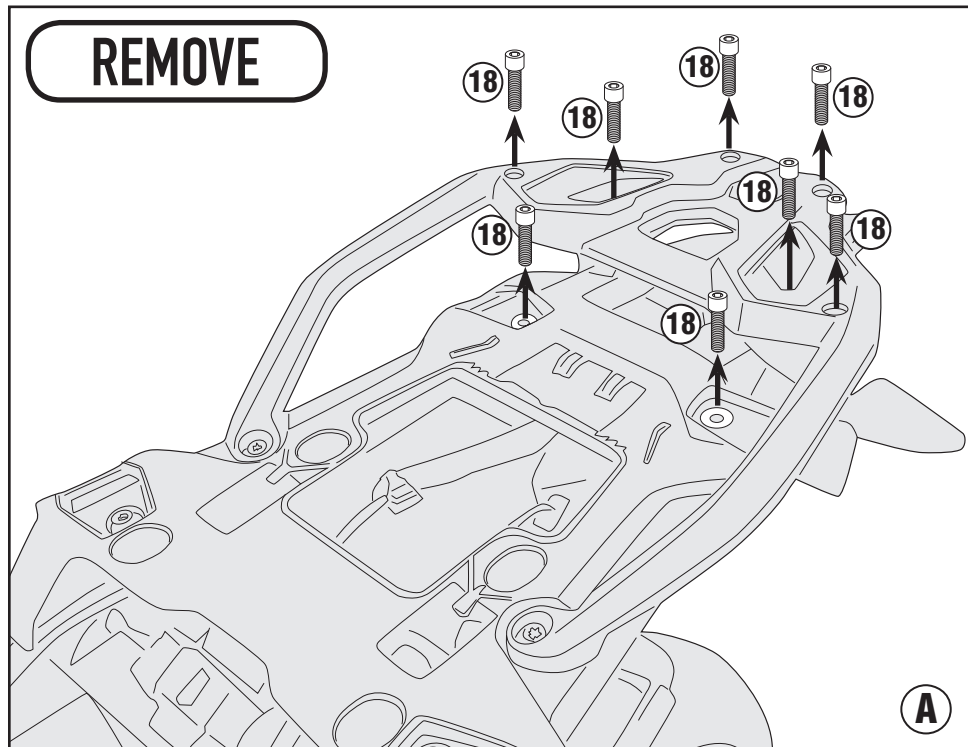

SR5129 - KR5129

PORTAPACCO SPECIFICO - SPECIFIC HOLDER - PORTE-PAQUET SPÉCIFIQUE - SPEZIFISCHER TRÄGER - PORTA-EQUIPAJE ESPECÍFICO - TRANSPORTADOR ESPECÍFICO

BMW F750GS (2018/2019) / BMW F850GS (2018/2019)

PUT NO.11 WASHER UNDER NO.3 SUPPORT

PUT A PIECE OF ADHESIVE TAPE TO KEEP IN POSITION THE WASHER