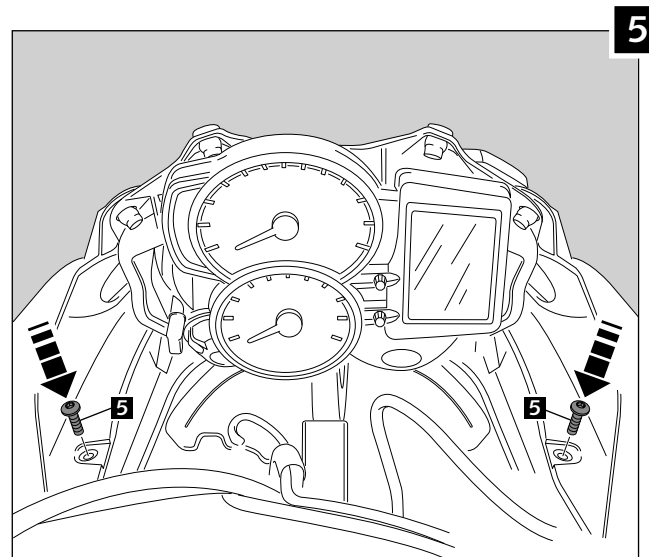

CÚPULA ADAPTABLE A - SCREEN ADAPTABLE A - WINDSCHUTZSCHEIBE FÜR BMW F700GS 12'-13'

Ref.: 6365

ID.	DESCRIPCIÓN / DESCRIPTION	QTY.
1	 Carenabris Windshield	1
2	 Tornillo especial M5x13 + rosca interior M5x8 Special screw M5x13 + interior thread M5x8	2
3	 Arandela de goma Ø ext. 15 x Ø int. 5x4 Ø outer 15 x Ø inner 5x4 rubber washer	2
4	 Arandela metálica Ø ext. 18 x Ø int. 6,5x1,5 Ø outer 18 x Ø inner 6,5x1,5 metal washer	2
5	 Tornillo Allen M5x16 ISO 7380 M5x16 ISO 7380 Allen screw	4
6	 Tornillo Allen M5x12 ISO 7380 M5x12 ISO 7380 Allen screw	2
7	 Arandela de Nylon M5x0,5 M5x0,5 Nylon washer	4