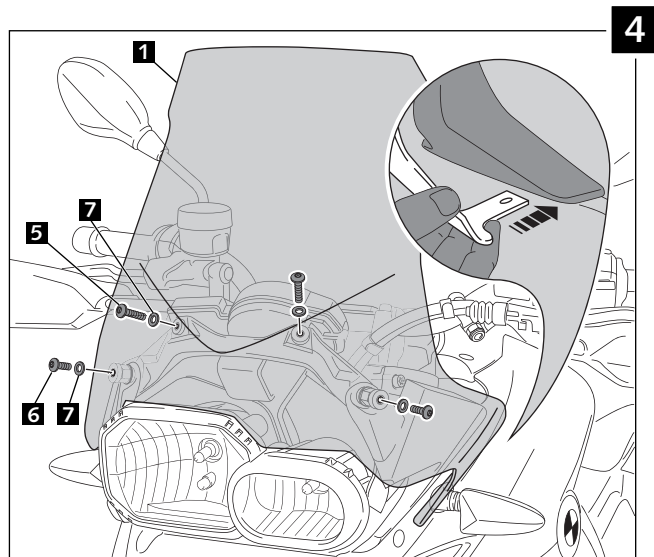

CÚPULA ADAPTABLE A - SCREEN ADAPTABLE A - WINDSCHUTZSCHEIBE FÜR BMW F700GS 12'-13'

Ref.: 6365

ID.	DESCRIPCIÓN / DESCRIPTION	QTY.
1	 Carenabris Windshield	1
2	 Tornillo especial M5x13 + rosca interior M5x8 Special screw M5x13 + interior thread M5x8	2
3	 Arandela de goma Ø ext. 15 x Ø int. 5x4 Ø outer 15 x Ø inner 5x4 rubber washer	2
4	 Arandela metálica Ø ext. 18 x Ø int. 6,5x1,5 Ø outer 18 x Ø inner 6,5x1,5 metal washer	2
5	 Tornillo Allen M5x16 ISO 7380 M5x16 ISO 7380 Allen screw	4
6	 Tornillo Allen M5x12 ISO 7380 M5x12 ISO 7380 Allen screw	2
7	 Arandela de Nylon M5x0,5 M5x0,5 Nylon washer	4