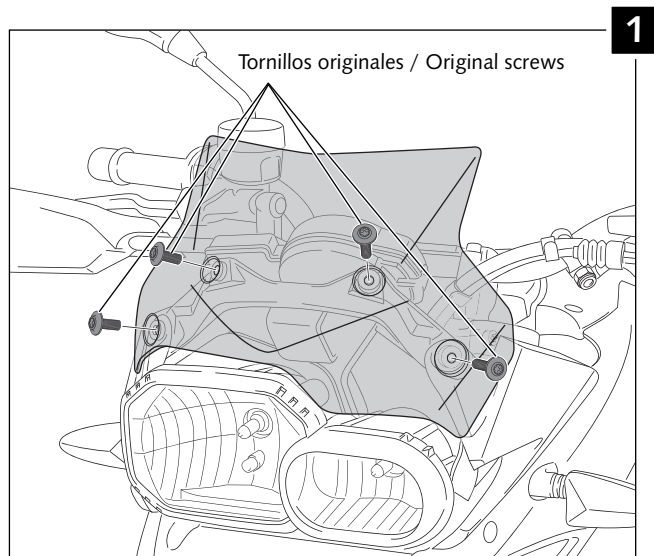

CÚPULA ADAPTABLE A - SCREEN ADAPTABLE A - WINDSCHUTZSCHEIBE FÜR BMW F700GS 12'-13'

Ref.: 6365

ID.	DESCRIPCIÓN / DESCRIPTION	QTY.
1	 Carenabris Windshield	1
2	 Tornillo especial M5x13 + rosca interior M5x8 Special screw M5x13 + interior thread M5x8	2
3	 Arandela de goma Ø ext. 15 x Ø int. 5x4 Ø outer 15 x Ø inner 5x4 rubber washer	2
4	 Arandela metálica Ø ext. 18 x Ø int. 6,5x1,5 Ø outer 18 x Ø inner 6,5x1,5 metal washer	2
5	 Tornillo Allen M5x16 ISO 7380 M5x16 ISO 7380 Allen screw	4
6	 Tornillo Allen M5x12 ISO 7380 M5x12 ISO 7380 Allen screw	2
7	 Arandela de Nylon M5x0,5 M5x0,5 Nylon washer	4