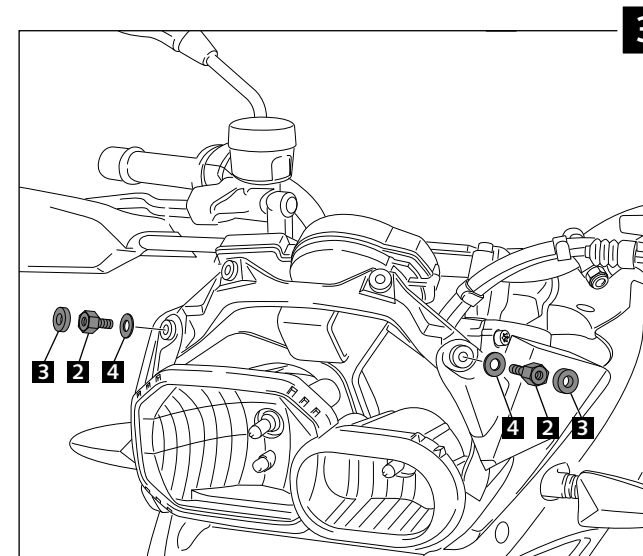

CÚPULA ADAPTABLE A - SCREEN ADAPTABLE A - WINDSCHUTZSCHEIBE FÜR BMW F700GS 12'-13'

Ref.: 6365

ID.	DESCRIPCIÓN / DESCRIPTION	QTY.
1	 Carenabris Windshield	1
2	 Tornillo especial M5x13 + rosca interior M5x8 Special screw M5x13 + interior thread M5x8	2
3	 Arandela de goma Ø ext. 15 x Ø int. 5x4 Ø outer 15 x Ø inner 5x4 rubber washer	2
4	 Arandela metálica Ø ext. 18 x Ø int. 6,5x1,5 Ø outer 18 x Ø inner 6,5x1,5 metal washer	2
5	 Tornillo Allen M5x16 ISO 7380 M5x16 ISO 7380 Allen screw	4
6	 Tornillo Allen M5x12 ISO 7380 M5x12 ISO 7380 Allen screw	2
7	 Arandela de Nylon M5x0,5 M5x0,5 Nylon washer	4