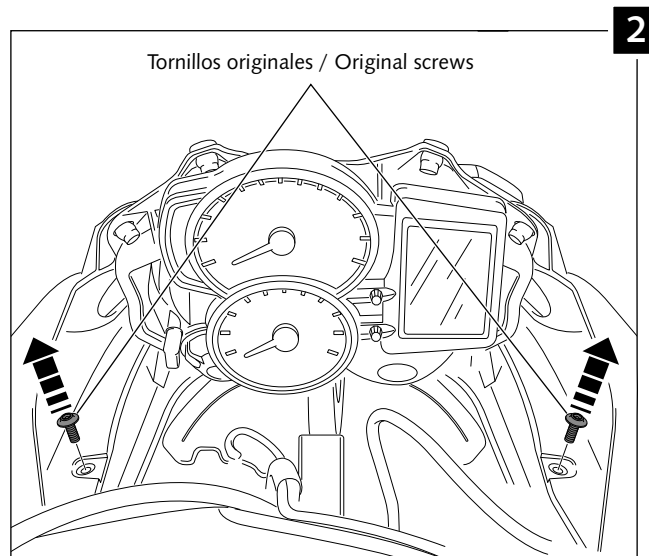

CÚPULA ADAPTABLE A - SCREEN ADAPTABLE A - WINDSCHUTZSCHEIBE FÜR BMW F700GS 12'-13'

Ref.: 6365

ID.	DESCRIPCIÓN / DESCRIPTION	QTY.
1	 Carenabris Windshield	1
2	 Tornillo especial M5x13 + rosca interior M5x8 Special screw M5x13 + interior thread M5x8	2
3	 Arandela de goma Ø ext. 15 x Ø int. 5x4 Ø outer 15 x Ø inner 5x4 rubber washer	2
4	 Arandela metálica Ø ext. 18 x Ø int. 6,5x1,5 Ø outer 18 x Ø inner 6,5x1,5 metal washer	2
5	 Tornillo Allen M5x16 ISO 7380 M5x16 ISO 7380 Allen screw	4
6	 Tornillo Allen M5x12 ISO 7380 M5x12 ISO 7380 Allen screw	2
7	 Arandela de Nylon M5x0,5 M5x0,5 Nylon washer	4