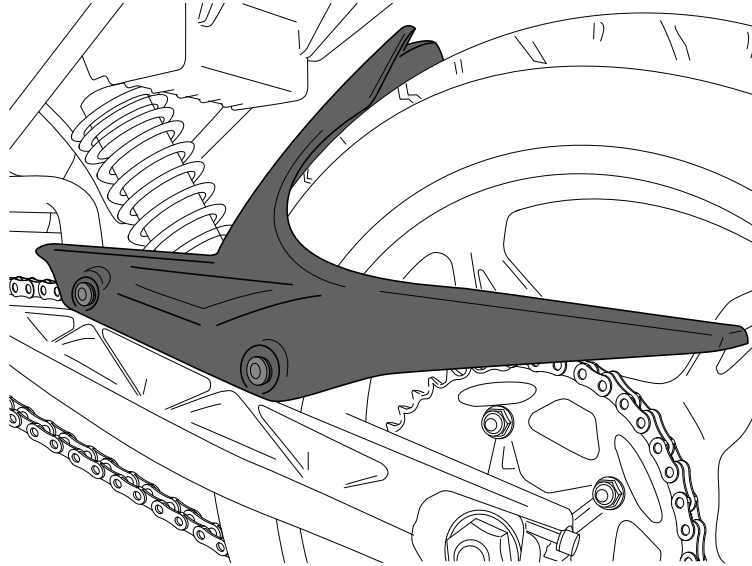

BMW G310GS '17-'19

REF 9949N

GUARDABARROS TRASERO / REAR MUDGUARD / HINTERRADABDECKUNG

1 Person

1 hour

INTERMEDIATE

CONSULTAR EN NUESTRA PAGINA WEB LA DISPONIBILIDAD DEL VIDEO DE MONTAJE DE ESTA REFERENCIA.