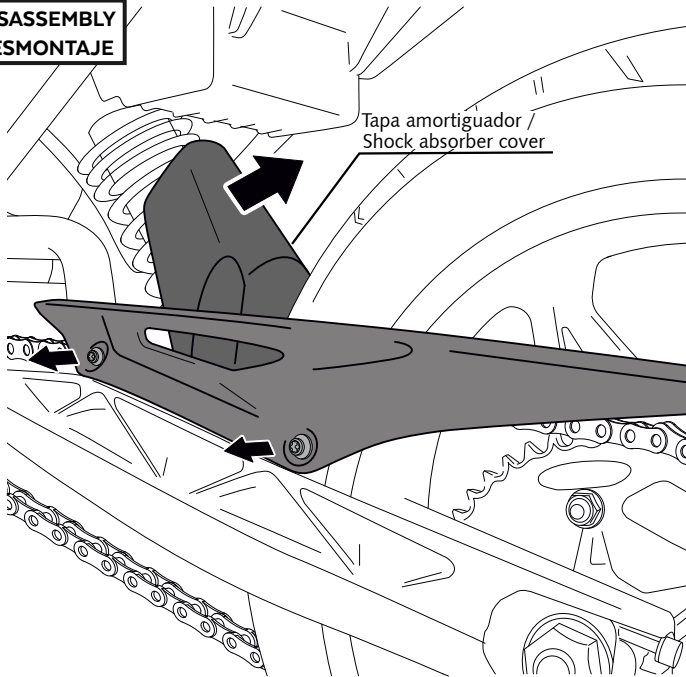

BMW G310GS '17-'19

INSTRUCCIONES DE MONTAJE - MOUNTING INSTRUCTIONS - MONTAGEANLEITUNG

1

**DISASSEMBLY
DESMONTAJE**