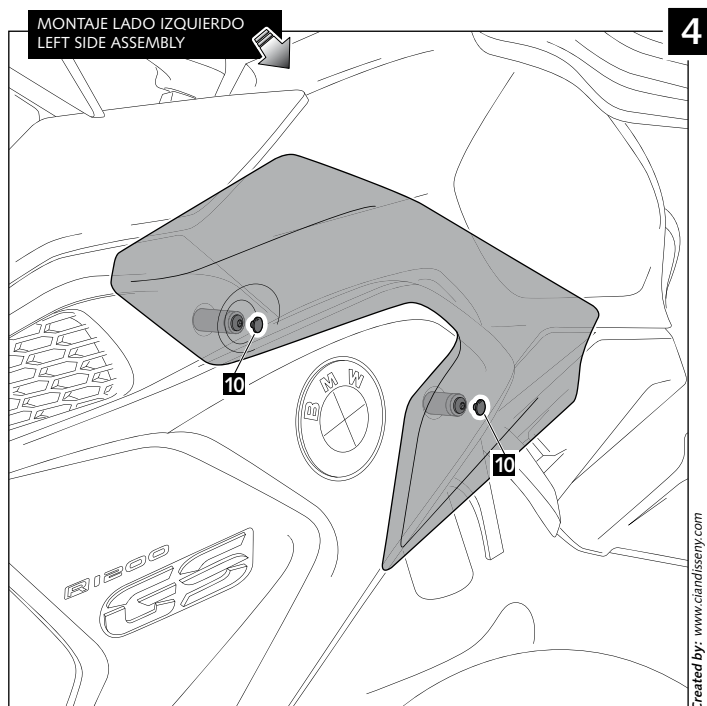

## DEFLECTORES INFERIORES PARA - LOWER DEFLECTORS FOR - UNTERDEFLEKTOREN BMW R1200GS LC '13 -'16 / R1200GS LC '17-

Ref.: 9848

ID	PIEZA/ PART	DESCRIPCIÓN	DESCRIPTION	QTY	REF.
1		Deflector izquierdo	Left deflector	1	9848F/H/WM3
2		Deflector derecho	Right deflector	1	9848F/H/WM3
3		Casquillo Ø14xØ8xØ30	Ø14xØ8xØ30 arrowhead	2	CASQUI-----149
4		Casquillo Ø14xØ8xØ20	Ø14xØ8xØ20 arrowhead	2	CASQUI-----659
5		Tornillo Allen M5x50 Ø11 ISO 7380	M5x50 ISO Ø11 7380 Allen screw	2	TORNI-I7380-773
6		Tornillo Allen M5x40 Ø11 ISO 7380	M5x40 ISO Ø11 7380 Allen screw	2	TORNI-I7380-774
7		Arandela metálica M5 DIN 9021 Ø5,3x Ø15 x1,2 (negra)	M5 DIN 9021 Ø5,3x Ø15 x1,2 Metalic washer (Black)	4	ARAND-PD5---152
8		Arandela de goma Ø4,5 x Ø11 x 2mm	4,5 x Ø11 x 2mm ruber washer	4	ARAND-EPDM--722
9		Arandela de nylon M5x1	M5x1 nylon washer	4	ARNV0000000245
10		Tapón tornillo M5 ISO 7380	M5 ISO 7380 Allen screw cap	4	TAPON-----85
11		Soporte metalico izquierdo L1	Left metal support (L1)	1	SOPOR-4P-2-9848
12		Soporte metalico izquierdo L2	Left metal support (L2)	1	SOPOR-4P-2-9848
13		Soporte metalico derecho R1	Right metal support (R1)	1	SOPOR-4P-2-9848
14		Soporte metalico derecho R2	Right metal support (R2)	1	SOPOR-4P-2-9848
15		Tornillo Allen M5x11 Ø11 ISO 7380	M5x11 Ø11 ISO 7380 Allen screw	4	TORNI-AI----520
16		Tornillo Allen M5x16 Ø11 ISO 7380	M5x16 Ø11 ISO 7380 Allen screw	2	TORNI-I7380-493

MONTAJE PARA EL MODELO

ASSEMBLY FOR MODEL

**R1200 GS LC '17-**

**INSTRUCCIONES DE MONTAJE - MOUNTING INSTRUCTIONS - MONTAGEANLEITUNG**

MONTAJE PARA EL MODELO

ASSEMBLY FOR MODEL

R1200 GS LC '17-

INSTRUCCIONES DE MONTAJE - MOUNTING INSTRUCTIONS - MONTAGEANLEITUNG

MONTAJE PARA EL MODELO  
 ASSEMBLY FOR MODEL

**R1200 GS LC '13 - '16**

**INSTRUCCIONES DE MONTAJE - MOUNTING INSTRUCTIONS - MONTAGEANLEITUNG**

MONTAJE PARA EL MODELO

ASSEMBLY FOR MODEL

**R1200 GS LC '13 - '16**