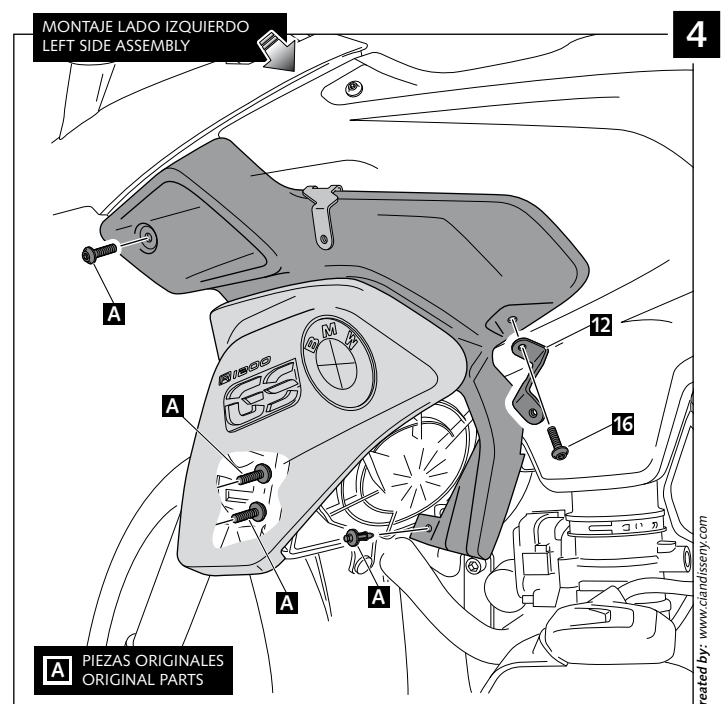

MONTAJE PARA EL MODELO
ASSEMBLY FOR MODEL

R1200 GS LC '13 - '16

INSTRUCCIONES DE MONTAJE - MOUNTING INSTRUCTIONS - MONTAGEANLEITUNG