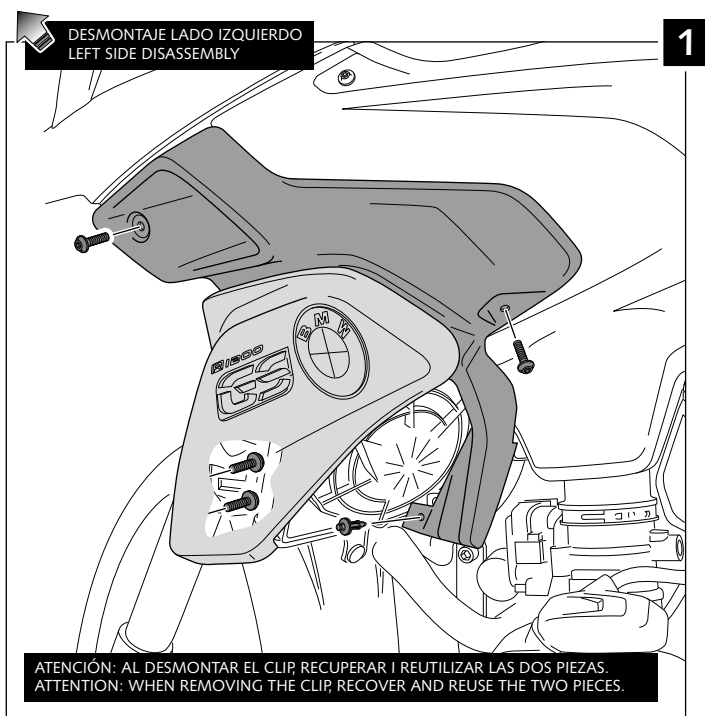

MONTAJE PARA EL MODELO
ASSEMBLY FOR MODEL

R1200 GS LC '13 - '16

INSTRUCCIONES DE MONTAJE - MOUNTING INSTRUCTIONS - MONTAGEANLEITUNG