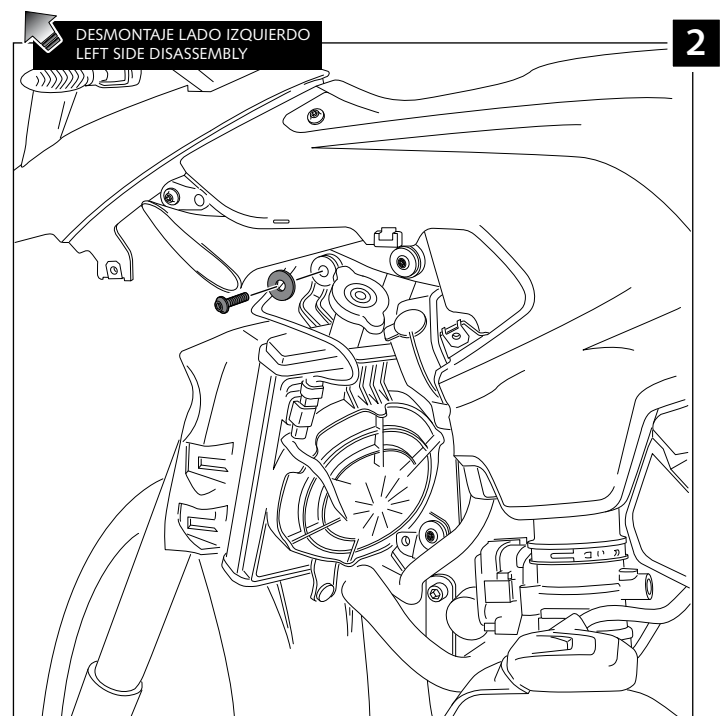

MONTAJE PARA EL MODELO
ASSEMBLY FOR MODEL

R1200 GS LC '13 - '16

INSTRUCCIONES DE MONTAJE - MOUNTING INSTRUCTIONS - MONTAGEANLEITUNG