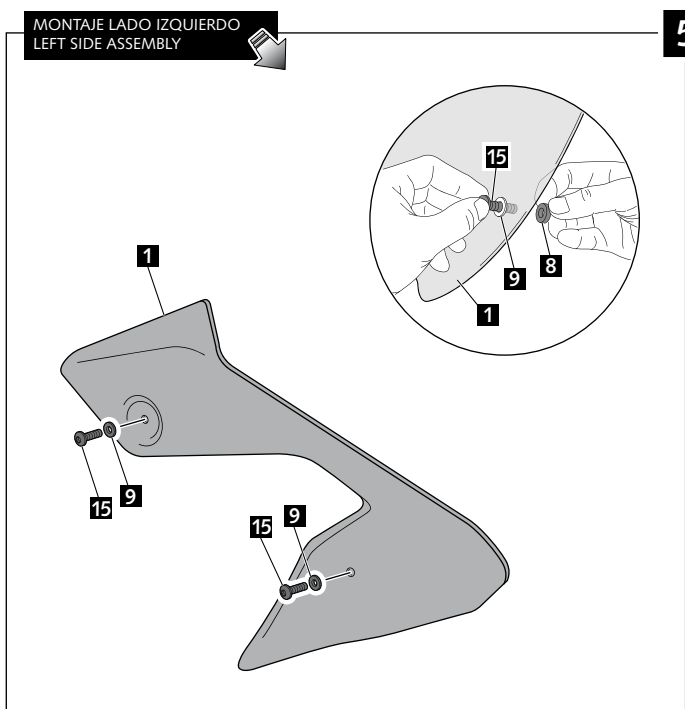

MONTAJE PARA EL MODELO

ASSEMBLY FOR MODEL

R1200 GS LC '13 - '16

INSTRUCCIONES DE MONTAJE - MOUNTING INSTRUCTIONS - MONTAGEANLEITUNG