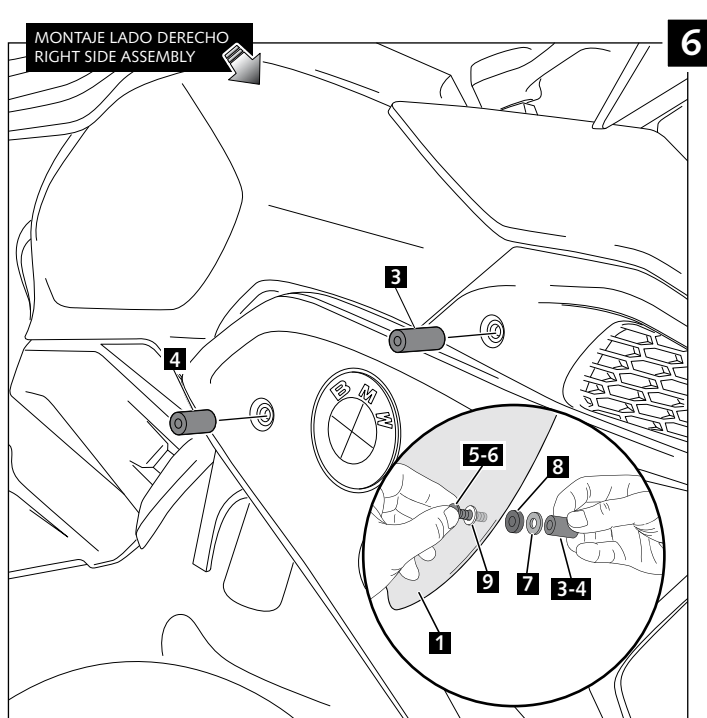

## DEFLECTORES INFERIORES PARA - LOWER DEFLECTORS FOR - UNTERDEFLEKTOREN BMW R1200GS LC '13 -'16 / R1200GS LC '17-

Ref.: 9848

ID	PIEZA/ PART	DESCRIPCIÓN	DESCRIPTION	QTY	REF.
1		Deflector izquierdo	Left deflector	1	9848F/H/WM3
2		Deflector derecho	Right deflector	1	9848F/H/WM3
3		Casquillo Ø14xØ8xØ30	Ø14xØ8xØ30 arrowhead	2	CASQUI-----149
4		Casquillo Ø14xØ8xØ20	Ø14xØ8xØ20 arrowhead	2	CASQUI-----659
5		Tornillo Allen M5x50 Ø11 ISO 7380	M5x50 ISO Ø11 7380 Allen screw	2	TORNI-I7380-773
6		Tornillo Allen M5x40 Ø11 ISO 7380	M5x40 ISO Ø11 7380 Allen screw	2	TORNI-I7380-774
7		Arandela metálica M5 DIN 9021 Ø5,3x Ø15 x1,2 (negra)	M5 DIN 9021 Ø5,3x Ø15 x1,2 Metalic washer (Black)	4	ARAND-PD5---152
8		Arandela de goma Ø4,5 x Ø11 x 2mm	4,5 x Ø11 x 2mm ruber washer	4	ARAND-EPDM--722
9		Arandela de nylon M5x1	M5x1 nylon washer	4	ARNV0000000245
10		Tapón tornillo M5 ISO 7380	M5 ISO 7380 Allen screw cap	4	TAPON-----85
11		Soporte metalico izquierdo L1	Left metal support (L1)	1	SOPOR-4P-2-9848
12		Soporte metalico izquierdo L2	Left metal support (L2)	1	SOPOR-4P-2-9848
13		Soporte metalico derecho R1	Right metal support (R1)	1	SOPOR-4P-2-9848
14		Soporte metalico derecho R2	Right metal support (R2)	1	SOPOR-4P-2-9848
15		Tornillo Allen M5x11 Ø11 ISO 7380	M5x11 Ø11 ISO 7380 Allen screw	4	TORNI-AI----520
16		Tornillo Allen M5x16 Ø11 ISO 7380	M5x16 Ø11 ISO 7380 Allen screw	2	TORNI-I7380-493

MONTAJE PARA EL MODELO

ASSEMBLY FOR MODEL

**R1200 GS LC '17-**

**INSTRUCCIONES DE MONTAJE - MOUNTING INSTRUCTIONS - MONTAGEANLEITUNG**

MONTAJE PARA EL MODELO

ASSEMBLY FOR MODEL

R1200 GS LC '17-

INSTRUCCIONES DE MONTAJE - MOUNTING INSTRUCTIONS - MONTAGEANLEITUNG

MONTAJE PARA EL MODELO  
 ASSEMBLY FOR MODEL

**R1200 GS LC '13 - '16**

**INSTRUCCIONES DE MONTAJE - MOUNTING INSTRUCTIONS - MONTAGEANLEITUNG**

MONTAJE PARA EL MODELO

ASSEMBLY FOR MODEL

**R1200 GS LC '13 - '16**