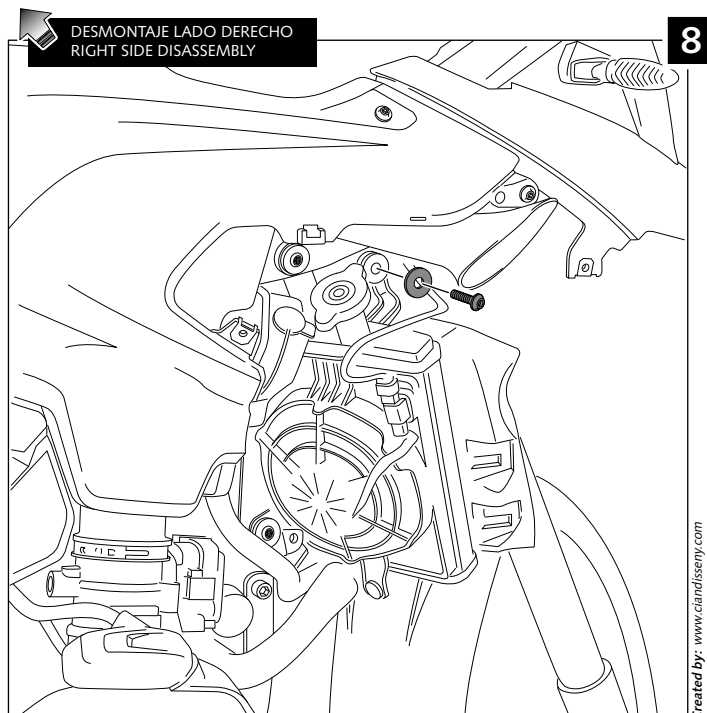

MONTAJE PARA EL MODELO

ASSEMBLY FOR MODEL

R1200 GS LC '13 - '16

INSTRUCCIONES DE MONTAJE - MOUNTING INSTRUCTIONS - MONTAGEANLEITUNG