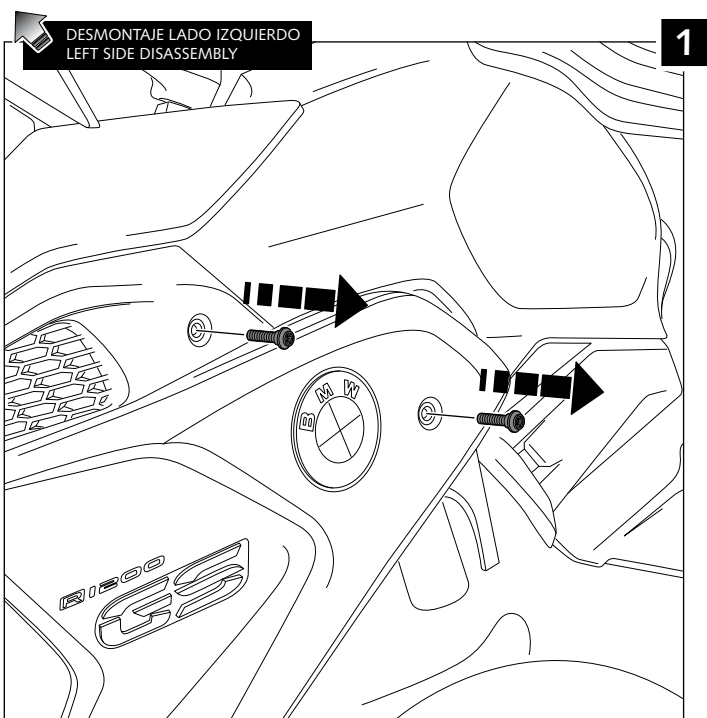

## DEFLECTORES INFERIORES PARA - LOWER DEFLECTORS FOR - UNTERDEFLEKTOREN BMW R1200GS LC '13 -'16 / R1200GS LC '17-

Ref.: 9848

ID	PIEZA/ PART	DESCRIPCIÓN	DESCRIPTION	QTY	REF.
1		Deflector izquierdo	Left deflector	1	9848F/H/WM3
2		Deflector derecho	Right deflector	1	9848F/H/WM3
3		Casquillo Ø14xØ8xØ30	Ø14xØ8xØ30 arrowhead	2	CASQUI-----149
4		Casquillo Ø14xØ8xØ20	Ø14xØ8xØ20 arrowhead	2	CASQUI-----659
5		Tornillo Allen M5x50 Ø11 ISO 7380	M5x50 ISO Ø11 7380 Allen screw	2	TORNI-I7380-773
6		Tornillo Allen M5x40 Ø11 ISO 7380	M5x40 ISO Ø11 7380 Allen screw	2	TORNI-I7380-774
7		Arandela metálica M5 DIN 9021 Ø5,3x Ø15 x1,2 (negra)	M5 DIN 9021 Ø5,3x Ø15 x1,2 Metalic washer (Black)	4	ARAND-PD5---152
8		Arandela de goma Ø4,5 x Ø11 x 2mm	4,5 x Ø11 x 2mm ruber washer	4	ARAND-EPDM--722
9		Arandela de nylon M5x1	M5x1 nylon washer	4	ARNV0000000245
10		Tapón tornillo M5 ISO 7380	M5 ISO 7380 Allen screw cap	4	TAPON-----85
11		Soporte metalico izquierdo L1	Left metal support (L1)	1	SOPOR-4P-2-9848
12		Soporte metalico izquierdo L2	Left metal support (L2)	1	SOPOR-4P-2-9848
13		Soporte metalico derecho R1	Right metal support (R1)	1	SOPOR-4P-2-9848
14		Soporte metalico derecho R2	Right metal support (R2)	1	SOPOR-4P-2-9848
15		Tornillo Allen M5x11 Ø11 ISO 7380	M5x11 Ø11 ISO 7380 Allen screw	4	TORNI-AI----520
16		Tornillo Allen M5x16 Ø11 ISO 7380	M5x16 Ø11 ISO 7380 Allen screw	2	TORNI-I7380-493

MONTAJE PARA EL MODELO

ASSEMBLY FOR MODEL

**R1200 GS LC '17-**

**INSTRUCCIONES DE MONTAJE - MOUNTING INSTRUCTIONS - MONTAGEANLEITUNG**

MONTAJE PARA EL MODELO

ASSEMBLY FOR MODEL

R1200 GS LC '17-

INSTRUCCIONES DE MONTAJE - MOUNTING INSTRUCTIONS - MONTAGEANLEITUNG