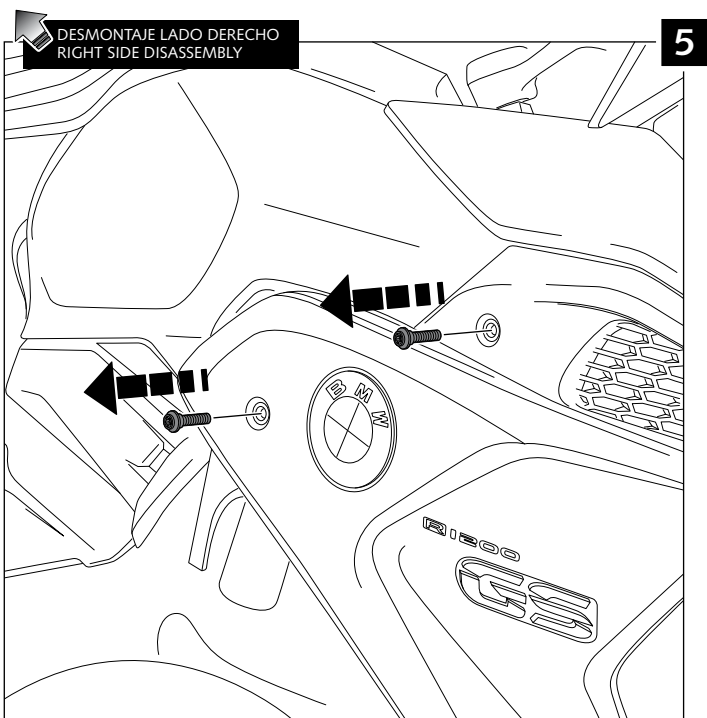

## DEFLECTORES INFERIORES PARA - LOWER DEFLECTORS FOR - UNTERDEFLEKTOREN BMW R1200GS LC '13 -'16 / R1200GS LC '17-

Ref.: 9848

ID	PIEZA/ PART	DESCRIPCIÓN	DESCRIPTION	QTY	REF.
1		Deflector izquierdo	Left deflector	1	9848F/H/WM3
2		Deflector derecho	Right deflector	1	9848F/H/WM3
3		Casquillo Ø14xØ8xØ30	Ø14xØ8xØ30 arrowhead	2	CASQUI-----149
4		Casquillo Ø14xØ8xØ20	Ø14xØ8xØ20 arrowhead	2	CASQUI-----659
5		Tornillo Allen M5x50 Ø11 ISO 7380	M5x50 ISO Ø11 7380 Allen screw	2	TORNI-I7380-773
6		Tornillo Allen M5x40 Ø11 ISO 7380	M5x40 ISO Ø11 7380 Allen screw	2	TORNI-I7380-774
7		Arandela metálica M5 DIN 9021 Ø5,3x Ø15 x1,2 (negra)	M5 DIN 9021 Ø5,3x Ø15 x1,2 Metalic washer (Black)	4	ARAND-PD5---152
8		Arandela de goma Ø4,5 x Ø11 x 2mm	4,5 x Ø11 x 2mm ruber washer	4	ARAND-EPDM--722
9		Arandela de nylon M5x1	M5x1 nylon washer	4	ARNV0000000245
10		Tapón tornillo M5 ISO 7380	M5 ISO 7380 Allen screw cap	4	TAPON-----85
11		Soporte metalico izquierdo L1	Left metal support (L1)	1	SOPOR-4P-2-9848
12		Soporte metalico izquierdo L2	Left metal support (L2)	1	SOPOR-4P-2-9848
13		Soporte metalico derecho R1	Right metal support (R1)	1	SOPOR-4P-2-9848
14		Soporte metalico derecho R2	Right metal support (R2)	1	SOPOR-4P-2-9848
15		Tornillo Allen M5x11 Ø11 ISO 7380	M5x11 Ø11 ISO 7380 Allen screw	4	TORNI-AI----520
16		Tornillo Allen M5x16 Ø11 ISO 7380	M5x16 Ø11 ISO 7380 Allen screw	2	TORNI-I7380-493

MONTAJE PARA EL MODELO

ASSEMBLY FOR MODEL

**R1200 GS LC '17-**

**INSTRUCCIONES DE MONTAJE - MOUNTING INSTRUCTIONS - MONTAGEANLEITUNG**

MONTAJE PARA EL MODELO

ASSEMBLY FOR MODEL

R1200 GS LC '17-

INSTRUCCIONES DE MONTAJE - MOUNTING INSTRUCTIONS - MONTAGEANLEITUNG