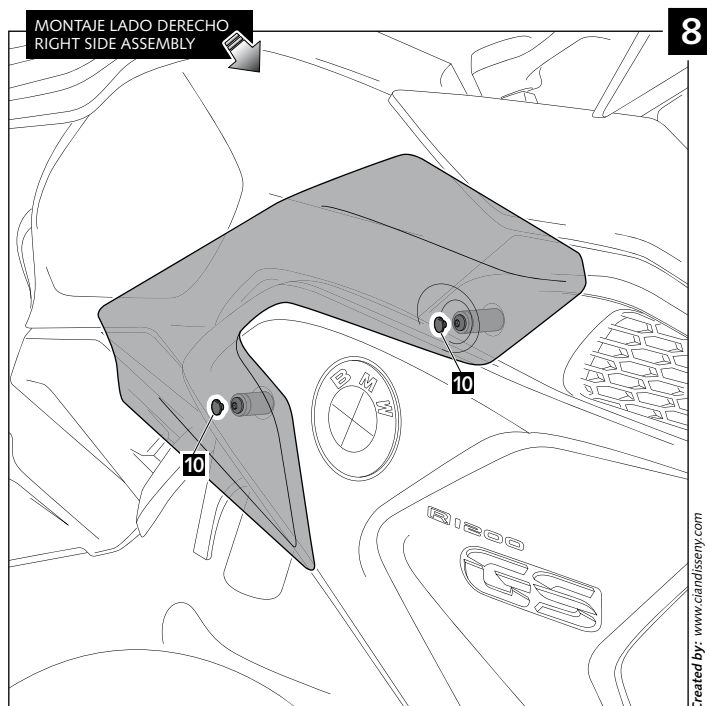

## DEFLECTORES INFERIORES PARA - LOWER DEFLECTORS FOR - UNTERDEFLEKTOREN BMW R1200GS LC '13 -'16 / R1200GS LC '17-

Ref.: 9848

ID	PIEZA/ PART	DESCRIPCIÓN	DESCRIPTION	QTY	REF.
1		Deflector izquierdo	Left deflector	1	9848F/H/WM3
2		Deflector derecho	Right deflector	1	9848F/H/WM3
3		Casquillo Ø14xØ8xØ30	Ø14xØ8xØ30 arrowhead	2	CASQUI-----149
4		Casquillo Ø14xØ8xØ20	Ø14xØ8xØ20 arrowhead	2	CASQUI-----659
5		Tornillo Allen M5x50 Ø11 ISO 7380	M5x50 ISO Ø11 7380 Allen screw	2	TORNI-I7380-773
6		Tornillo Allen M5x40 Ø11 ISO 7380	M5x40 ISO Ø11 7380 Allen screw	2	TORNI-I7380-774
7		Arandela metálica M5 DIN 9021 Ø5,3x Ø15 x1,2 (negra)	M5 DIN 9021 Ø5,3x Ø15 x1,2 Metalic washer (Black)	4	ARAND-PD5---152
8		Arandela de goma Ø4,5 x Ø11 x 2mm	4,5 x Ø11 x 2mm ruber washer	4	ARAND-EPDM--722
9		Arandela de nylon M5x1	M5x1 nylon washer	4	ARNV0000000245
10		Tapón tornillo M5 ISO 7380	M5 ISO 7380 Allen screw cap	4	TAPON-----85
11		Soporte metalico izquierdo L1	Left metal support (L1)	1	SOPOR-4P-2-9848
12		Soporte metalico izquierdo L2	Left metal support (L2)	1	SOPOR-4P-2-9848
13		Soporte metalico derecho R1	Right metal support (R1)	1	SOPOR-4P-2-9848
14		Soporte metalico derecho R2	Right metal support (R2)	1	SOPOR-4P-2-9848
15		Tornillo Allen M5x11 Ø11 ISO 7380	M5x11 Ø11 ISO 7380 Allen screw	4	TORNI-AI----520
16		Tornillo Allen M5x16 Ø11 ISO 7380	M5x16 Ø11 ISO 7380 Allen screw	2	TORNI-I7380-493

MONTAJE PARA EL MODELO

ASSEMBLY FOR MODEL

**R1200 GS LC '17-**

**INSTRUCCIONES DE MONTAJE - MOUNTING INSTRUCTIONS - MONTAGEANLEITUNG**

MONTAJE PARA EL MODELO

ASSEMBLY FOR MODEL

R1200 GS LC '17-

INSTRUCCIONES DE MONTAJE - MOUNTING INSTRUCTIONS - MONTAGEANLEITUNG

MONTAJE PARA EL MODELO  
 ASSEMBLY FOR MODEL

**R1200 GS LC '13 - '16**

**INSTRUCCIONES DE MONTAJE - MOUNTING INSTRUCTIONS - MONTAGEANLEITUNG**

MONTAJE PARA EL MODELO

ASSEMBLY FOR MODEL

**R1200 GS LC '13 - '16**