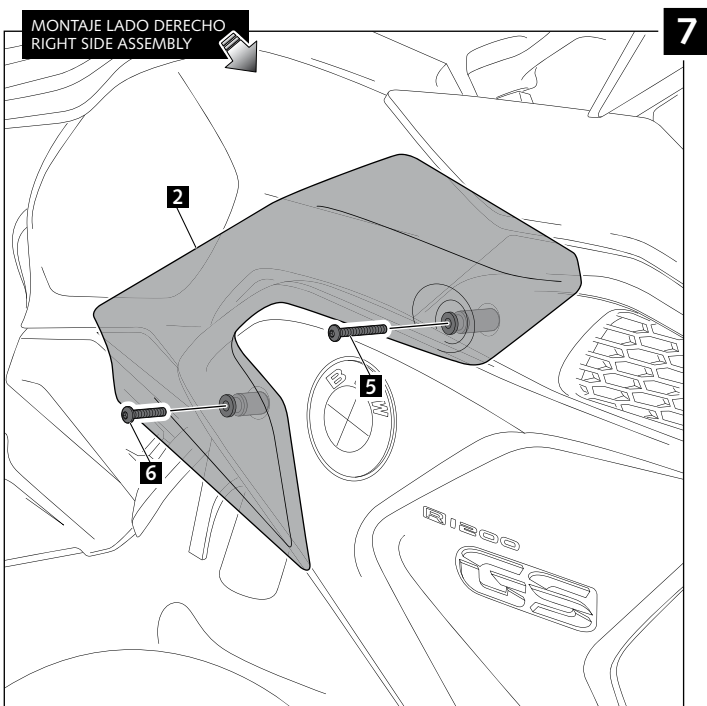

## DEFLECTORES INFERIORES PARA - LOWER DEFLECTORS FOR - UNTERDEFLEKTOREN BMW R1200GS LC '13 -'16 / R1200GS LC '17-

Ref.: 9848

ID	PIEZA/ PART	DESCRIPCIÓN	DESCRIPTION	QTY	REF.
1		Deflector izquierdo	Left deflector	1	9848F/H/WM3
2		Deflector derecho	Right deflector	1	9848F/H/WM3
3		Casquillo Ø14xØ8xØ30	Ø14xØ8xØ30 arrowhead	2	CASQUI-----149
4		Casquillo Ø14xØ8xØ20	Ø14xØ8xØ20 arrowhead	2	CASQUI-----659
5		Tornillo Allen M5x50 Ø11 ISO 7380	M5x50 ISO Ø11 7380 Allen screw	2	TORNI-I7380-773
6		Tornillo Allen M5x40 Ø11 ISO 7380	M5x40 ISO Ø11 7380 Allen screw	2	TORNI-I7380-774
7		Arandela metálica M5 DIN 9021 Ø5,3x Ø15 x1,2 (negra)	M5 DIN 9021 Ø5,3x Ø15 x1,2 Metalic washer (Black)	4	ARAND-PD5---152
8		Arandela de goma Ø4,5 x Ø11 x 2mm	4,5 x Ø11 x 2mm ruber washer	4	ARAND-EPDM--722
9		Arandela de nylon M5x1	M5x1 nylon washer	4	ARNV0000000245
10		Tapón tornillo M5 ISO 7380	M5 ISO 7380 Allen screw cap	4	TAPON-----85
11		Soporte metalico izquierdo L1	Left metal support (L1)	1	SOPOR-4P-2-9848
12		Soporte metalico izquierdo L2	Left metal support (L2)	1	SOPOR-4P-2-9848
13		Soporte metalico derecho R1	Right metal support (R1)	1	SOPOR-4P-2-9848
14		Soporte metalico derecho R2	Right metal support (R2)	1	SOPOR-4P-2-9848
15		Tornillo Allen M5x11 Ø11 ISO 7380	M5x11 Ø11 ISO 7380 Allen screw	4	TORNI-AI----520
16		Tornillo Allen M5x16 Ø11 ISO 7380	M5x16 Ø11 ISO 7380 Allen screw	2	TORNI-I7380-493

MONTAJE PARA EL MODELO

ASSEMBLY FOR MODEL

**R1200 GS LC '17-**

**INSTRUCCIONES DE MONTAJE - MOUNTING INSTRUCTIONS - MONTAGEANLEITUNG**

MONTAJE PARA EL MODELO

ASSEMBLY FOR MODEL

R1200 GS LC '17-

INSTRUCCIONES DE MONTAJE - MOUNTING INSTRUCTIONS - MONTAGEANLEITUNG

MONTAJE PARA EL MODELO  
 ASSEMBLY FOR MODEL

**R1200 GS LC '13 - '16**

**INSTRUCCIONES DE MONTAJE - MOUNTING INSTRUCTIONS - MONTAGEANLEITUNG**

MONTAJE PARA EL MODELO

ASSEMBLY FOR MODEL

**R1200 GS LC '13 - '16**