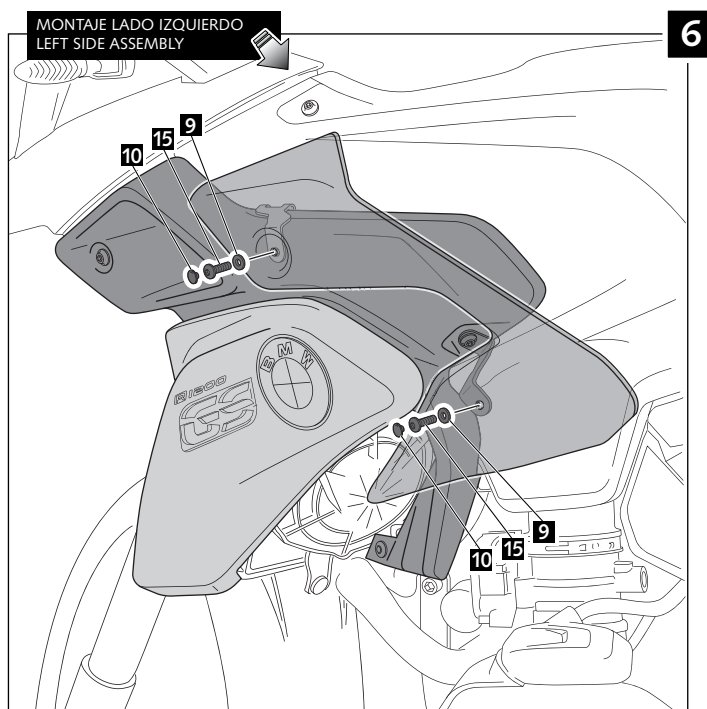

MONTAJE PARA EL MODELO

ASSEMBLY FOR MODEL

R1200 GS LC '13 - '16

INSTRUCCIONES DE MONTAJE - MOUNTING INSTRUCTIONS - MONTAGEANLEITUNG