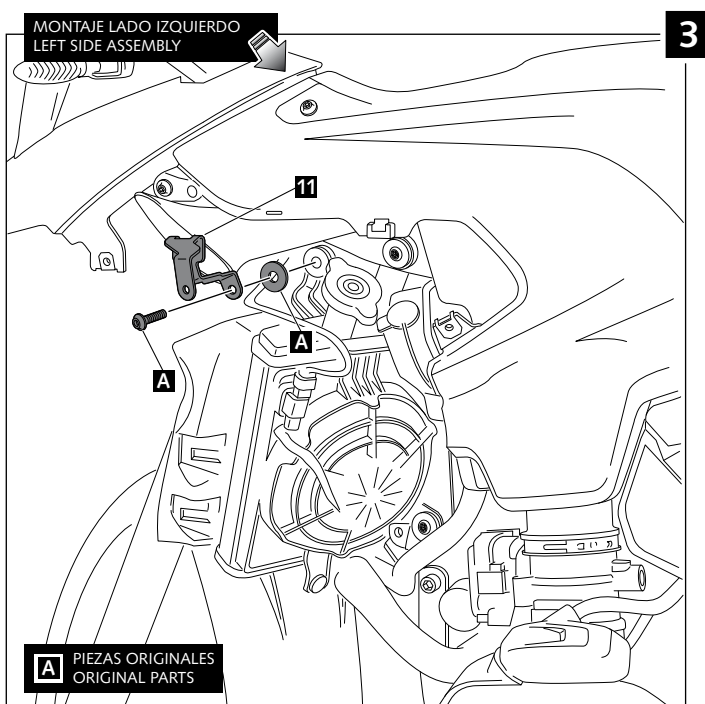

MONTAJE PARA EL MODELO
ASSEMBLY FOR MODEL

R1200 GS LC '13 - '16

INSTRUCCIONES DE MONTAJE - MOUNTING INSTRUCTIONS - MONTAGEANLEITUNG