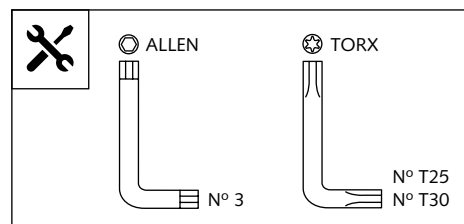

## DEFLECTORES INFERIORES PARA - LOWER DEFLECTORS FOR - UNTERDEFLEKTOREN BMW R1200GS LC '13 -'16 / R1200GS LC '17-

Ref.: 9848

ID	PIEZA/ PART	DESCRIPCIÓN	DESCRIPTION	QTY	REF.
1		Deflector izquierdo	Left deflector	1	9848F/H/WM3
2		Deflector derecho	Right deflector	1	9848F/H/WM3
3		Casquillo Ø14xØ8xØ30	Ø14xØ8xØ30 arrowhead	2	CASQUI-----149
4		Casquillo Ø14xØ8xØ20	Ø14xØ8xØ20 arrowhead	2	CASQUI-----659
5		Tornillo Allen M5x50 Ø11 ISO 7380	M5x50 ISO Ø11 7380 Allen screw	2	TORNI-I7380-773
6		Tornillo Allen M5x40 Ø11 ISO 7380	M5x40 ISO Ø11 7380 Allen screw	2	TORNI-I7380-774
7		Arandela metálica M5 DIN 9021 Ø5,3x Ø15 x1,2 (negra)	M5 DIN 9021 Ø5,3x Ø15 x1,2 Metalic washer (Black)	4	ARAND-PD5---152
8		Arandela de goma Ø4,5 x Ø11 x 2mm	4,5 x Ø11 x 2mm ruber washer	4	ARAND-EPDM--722
9		Arandela de nylon M5x1	M5x1 nylon washer	4	ARNV0000000245
10		Tapón tornillo M5 ISO 7380	M5 ISO 7380 Allen screw cap	4	TAPON-----85
11		Soporte metalico izquierdo L1	Left metal support (L1)	1	SOPOR-4P-2-9848
12		Soporte metalico izquierdo L2	Left metal support (L2)	1	SOPOR-4P-2-9848
13		Soporte metalico derecho R1	Right metal support (R1)	1	SOPOR-4P-2-9848
14		Soporte metalico derecho R2	Right metal support (R2)	1	SOPOR-4P-2-9848
15		Tornillo Allen M5x11 Ø11 ISO 7380	M5x11 Ø11 ISO 7380 Allen screw	4	TORNI-AI----520
16		Tornillo Allen M5x16 Ø11 ISO 7380	M5x16 Ø11 ISO 7380 Allen screw	2	TORNI-I7380-493

MONTAJE PARA EL MODELO

ASSEMBLY FOR MODEL

**R1200 GS LC '17-**

**INSTRUCCIONES DE MONTAJE - MOUNTING INSTRUCTIONS - MONTAGEANLEITUNG**

MONTAJE PARA EL MODELO

ASSEMBLY FOR MODEL

R1200 GS LC '17-

INSTRUCCIONES DE MONTAJE - MOUNTING INSTRUCTIONS - MONTAGEANLEITUNG