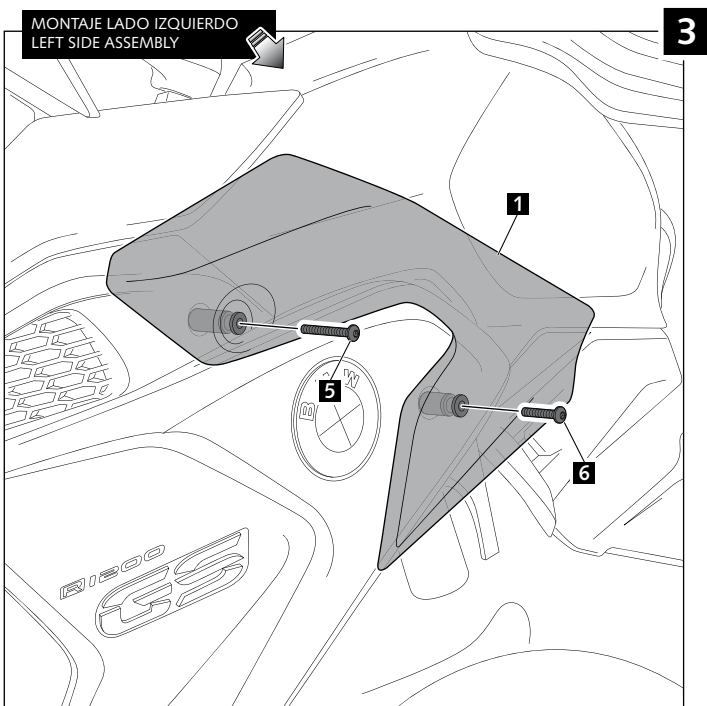

## DEFLECTORES INFERIORES PARA - LOWER DEFLECTORS FOR - UNTERDEFLEKTOREN BMW R1200GS LC '13 -'16 / R1200GS LC '17-

Ref.: 9848

ID	PIEZA/ PART	DESCRIPCIÓN	DESCRIPTION	QTY	REF.
1		Deflector izquierdo	Left deflector	1	9848F/H/WM3
2		Deflector derecho	Right deflector	1	9848F/H/WM3
3		Casquillo Ø14xØ8xØ30	Ø14xØ8xØ30 arrowhead	2	CASQUI-----149
4		Casquillo Ø14xØ8xØ20	Ø14xØ8xØ20 arrowhead	2	CASQUI-----659
5		Tornillo Allen M5x50 Ø11 ISO 7380	M5x50 ISO Ø11 7380 Allen screw	2	TORNI-I7380-773
6		Tornillo Allen M5x40 Ø11 ISO 7380	M5x40 ISO Ø11 7380 Allen screw	2	TORNI-I7380-774
7		Arandela metálica M5 DIN 9021 Ø5,3x Ø15 x1,2 (negra)	M5 DIN 9021 Ø5,3x Ø15 x1,2 Metalic washer (Black)	4	ARAND-PD5---152
8		Arandela de goma Ø4,5 x Ø11 x 2mm	4,5 x Ø11 x 2mm ruber washer	4	ARAND-EPDM--722
9		Arandela de nylon M5x1	M5x1 nylon washer	4	ARNV0000000245
10		Tapón tornillo M5 ISO 7380	M5 ISO 7380 Allen screw cap	4	TAPON-----85
11		Soporte metalico izquierdo L1	Left metal support (L1)	1	SOPOR-4P-2-9848
12		Soporte metalico izquierdo L2	Left metal support (L2)	1	SOPOR-4P-2-9848
13		Soporte metalico derecho R1	Right metal support (R1)	1	SOPOR-4P-2-9848
14		Soporte metalico derecho R2	Right metal support (R2)	1	SOPOR-4P-2-9848
15		Tornillo Allen M5x11 Ø11 ISO 7380	M5x11 Ø11 ISO 7380 Allen screw	4	TORNI-AI----520
16		Tornillo Allen M5x16 Ø11 ISO 7380	M5x16 Ø11 ISO 7380 Allen screw	2	TORNI-I7380-493

MONTAJE PARA EL MODELO

ASSEMBLY FOR MODEL

**R1200 GS LC '17-**

**INSTRUCCIONES DE MONTAJE - MOUNTING INSTRUCTIONS - MONTAGEANLEITUNG**

MONTAJE PARA EL MODELO

ASSEMBLY FOR MODEL

R1200 GS LC '17-

INSTRUCCIONES DE MONTAJE - MOUNTING INSTRUCTIONS - MONTAGEANLEITUNG