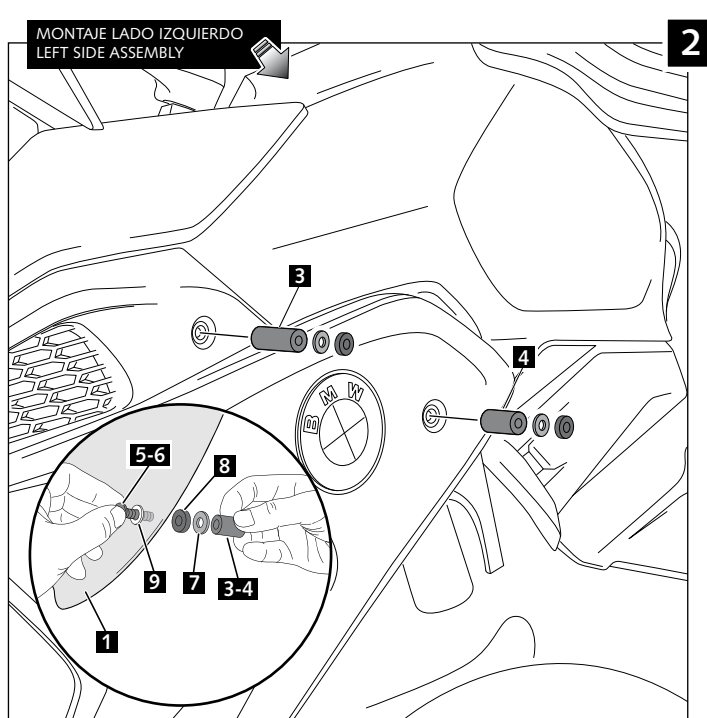

## DEFLECTORES INFERIORES PARA - LOWER DEFLECTORS FOR - UNTERDEFLEKTOREN BMW R1200GS LC '13 -'16 / R1200GS LC '17-

Ref.: 9848

ID	PIEZA/ PART	DESCRIPCIÓN	DESCRIPTION	QTY	REF.
1		Deflector izquierdo	Left deflector	1	9848F/H/WM3
2		Deflector derecho	Right deflector	1	9848F/H/WM3
3		Casquillo Ø14xØ8xØ30	Ø14xØ8xØ30 arrowhead	2	CASQUI-----149
4		Casquillo Ø14xØ8xØ20	Ø14xØ8xØ20 arrowhead	2	CASQUI-----659
5		Tornillo Allen M5x50 Ø11 ISO 7380	M5x50 ISO Ø11 7380 Allen screw	2	TORNI-I7380-773
6		Tornillo Allen M5x40 Ø11 ISO 7380	M5x40 ISO Ø11 7380 Allen screw	2	TORNI-I7380-774
7		Arandela metálica M5 DIN 9021 Ø5,3x Ø15 x1,2 (negra)	M5 DIN 9021 Ø5,3x Ø15 x1,2 Metalic washer (Black)	4	ARAND-PD5---152
8		Arandela de goma Ø4,5 x Ø11 x 2mm	4,5 x Ø11 x 2mm ruber washer	4	ARAND-EPDM--722
9		Arandela de nylon M5x1	M5x1 nylon washer	4	ARNV0000000245
10		Tapón tornillo M5 ISO 7380	M5 ISO 7380 Allen screw cap	4	TAPON-----85
11		Soporte metalico izquierdo L1	Left metal support (L1)	1	SOPOR-4P-2-9848
12		Soporte metalico izquierdo L2	Left metal support (L2)	1	SOPOR-4P-2-9848
13		Soporte metalico derecho R1	Right metal support (R1)	1	SOPOR-4P-2-9848
14		Soporte metalico derecho R2	Right metal support (R2)	1	SOPOR-4P-2-9848
15		Tornillo Allen M5x11 Ø11 ISO 7380	M5x11 Ø11 ISO 7380 Allen screw	4	TORNI-AI----520
16		Tornillo Allen M5x16 Ø11 ISO 7380	M5x16 Ø11 ISO 7380 Allen screw	2	TORNI-I7380-493

MONTAJE PARA EL MODELO

ASSEMBLY FOR MODEL

**R1200 GS LC '17-**

**INSTRUCCIONES DE MONTAJE - MOUNTING INSTRUCTIONS - MONTAGEANLEITUNG**

MONTAJE PARA EL MODELO

ASSEMBLY FOR MODEL

R1200 GS LC '17-

INSTRUCCIONES DE MONTAJE - MOUNTING INSTRUCTIONS - MONTAGEANLEITUNG

MONTAJE PARA EL MODELO  
 ASSEMBLY FOR MODEL

**R1200 GS LC '13 - '16**

**INSTRUCCIONES DE MONTAJE - MOUNTING INSTRUCTIONS - MONTAGEANLEITUNG**

MONTAJE PARA EL MODELO

ASSEMBLY FOR MODEL

**R1200 GS LC '13 - '16**