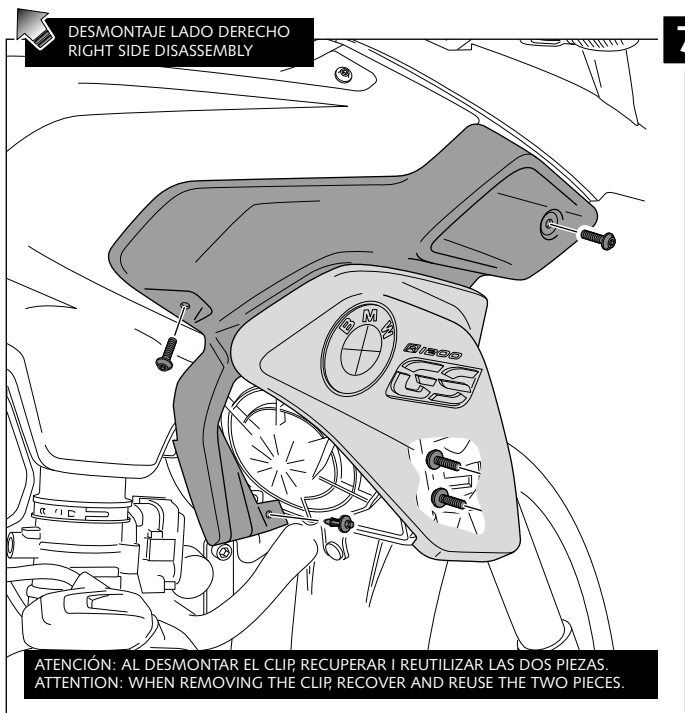

MONTAJE PARA EL MODELO

ASSEMBLY FOR MODEL

R1200 GS LC '13 - '16

INSTRUCCIONES DE MONTAJE - MOUNTING INSTRUCTIONS - MONTAGEANLEITUNG