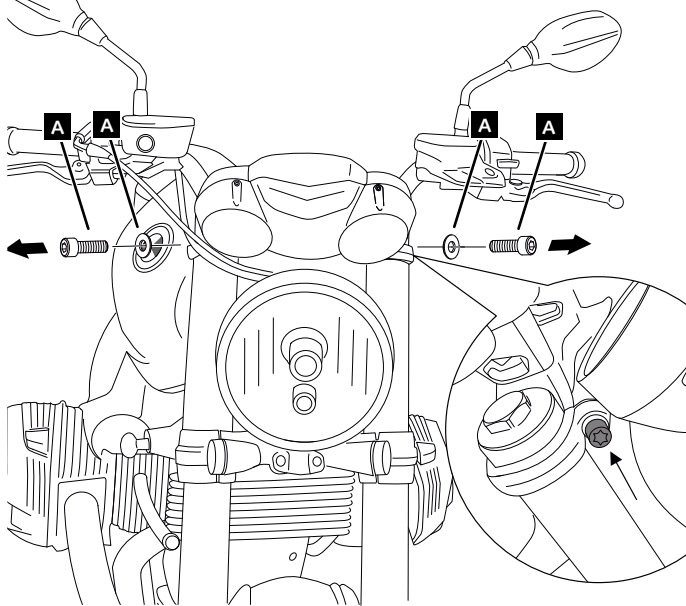

BMW R NINE T

M O U N T I N G I N S T R U C T I O N S

REF 9167

**ABS
FRONT PLATE**

REF 9798

**ALUMINUM
FRONT PLATE**

ID.	PIEZA / PART	DESCRIPCIÓN	DESCRIPTION	QTY.	REF.:
1		Placa frontal ABS	ABS front plate	1	10526J/CM3
		Placa frontal ALUMINIO	ALUMINUM front plate		9807P/N
2		Soporte metálico derecho	Right metal support	1	SOPOR-2P-2-9167
3		Soporte metálico izquierdo	Left metal support	1	SOPOR-2P-2-9167
4		Silentblock M5	M5 silentblock	2	SILENBTM5-046/1
5		Casquillo Øint 8,5 x Øext 14x7,5	Øint 8,5 x Øext 14x7,5 arrowhead	2	CASQUI8147-0193
6		Tornillo M8x35 DIN912	M8x35 DIN912 screw	2	TORNI-AD912-196
7		Tornillo allen M5x16 Ø11 ISO 7380	M5x16 Ø11 ISO 7380 allen screw	2	TORNI-I7380-493
8		Arandela nylon M5x1	M5x1 nylon washer	2	ARNV0000000245
9		Tapón tornillo M5 ISO7380	M5 ISO7380 screw cap	2	TAPON-----85
10		Tornillo allen M5x16 Ø11 ISO 7380 (INOX)	M5x16 Ø11 ISO 7380 allen screw (INOX)	2	TORNI-IA----423
11		Separador de silicona Ø8x2 (Se suministra montado en ID2 y ID3)	Ø8x2 mm silicone tear (Supplied already mounted on item ID2 & ID3)	4	ADHESI-GT-D8---
12		Ribete autoadhesivo longitud de 190mm 6,2mmx2,6mm *SOLO PARA PLACA FRONTAL ALUMINIO (REF:9807)	Selft-autoadhesive trim lenght 190mm 6,2x2,6mm *ONLY FOR ALUMINUM FRONT PLATE (REF:9807)	1	PERFIL-PVC-1048
13		Kit adhesivos https://www.youtube.com/watch?v=IxEdLZ58qg	Stickers set https://www.youtube.com/watch?v=IxEdLZ58qg	1	10535

BMW R NINE T

INSTRUCCIONES DE MONTAJE - MOUNTING INSTRUCTIONS - MONTAGEANLEITUNG

1

**DISASSEMBLY
DESMONTAJE**

A Tornillería original
Original screws

2

**ASSEMBLY
MONTAJE**

3