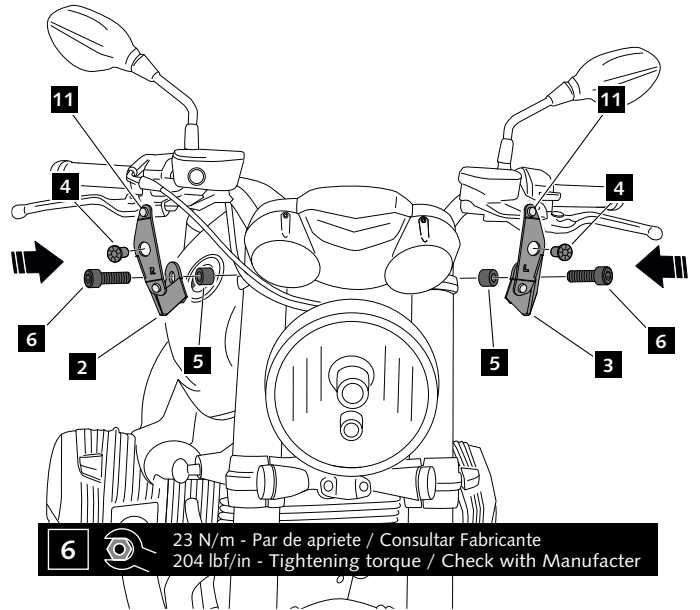

BMW R NINE T

M O U N T I N G I N S T R U C T I O N S

REF 9167

**ABS
FRONT PLATE**

REF 9798

**ALUMINUM
FRONT PLATE**

ID.	PIEZA / PART	DESCRIPCIÓN	DESCRIPTION	QTY.	REF.:
1		Placa frontal ABS	ABS front plate	1	10526J/CM3
		Placa frontal ALUMINIO	ALUMINUM front plate		9807P/N
2		Soporte metálico derecho	Right metal support	1	SOPOR-2P-2-9167
3		Soporte metálico izquierdo	Left metal support	1	SOPOR-2P-2-9167
4		Silentblock M5	M5 silentblock	2	SILENBTM5-046/1
5		Casquillo Øint 8,5 x Øext 14x7,5	Øint 8,5 x Øext 14x7,5 arrowhead	2	CASQUI8147-0193
6		Tornillo M8x35 DIN912	M8x35 DIN912 screw	2	TORNI-AD912-196
7		Tornillo allen M5x16 Ø11 ISO 7380	M5x16 Ø11 ISO 7380 allen screw	2	TORNI-I7380-493
8		Arandela nylon M5x1	M5x1 nylon washer	2	ARNV0000000245
9		Tapón tornillo M5 ISO7380	M5 ISO7380 screw cap	2	TAPON-----85
10		Tornillo allen M5x16 Ø11 ISO 7380 (INOX)	M5x16 Ø11 ISO 7380 allen screw (INOX)	2	TORNI-IA----423
11		Separador de silicona Ø8x2 (Se suministra montado en ID2 y ID3)	Ø8x2 mm silicone tear (Supplied already mounted on item ID2 & ID3)	4	ADHESI-GT-D8---
12		Ribete autoadhesivo longitud de 190mm 6,2mmx2,6mm *SOLO PARA PLACA FRONTAL ALUMINIO (REF:9807)	Selft-autoadhesive trim lenght 190mm 6,2x2,6mm *ONLY FOR ALUMINUM FRONT PLATE (REF:9807)	1	PERFIL-PVC-1048
13		Kit adhesivos https://www.youtube.com/watch?v=IxEdLZ58qg	Stickers set https://www.youtube.com/watch?v=IxEdLZ58qg	1	10535

BMW R NINE T

INSTRUCCIONES DE MONTAJE - MOUNTING INSTRUCTIONS - MONTAGEANLEITUNG

1

**DISASSEMBLY
DESMONTAJE**

A Tornillería original
Original screws

2

**ASSEMBLY
MONTAJE**

3