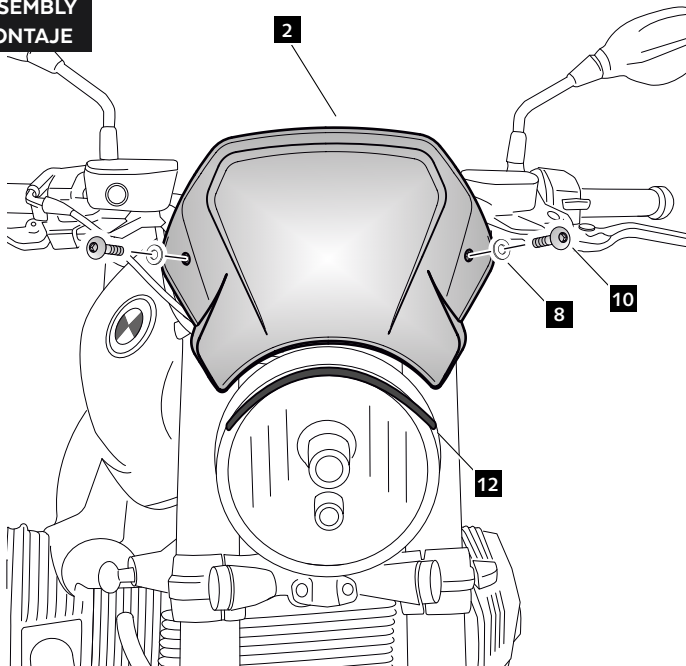

3

ALUMINUM

**ASSEMBLY
MONTAJE**