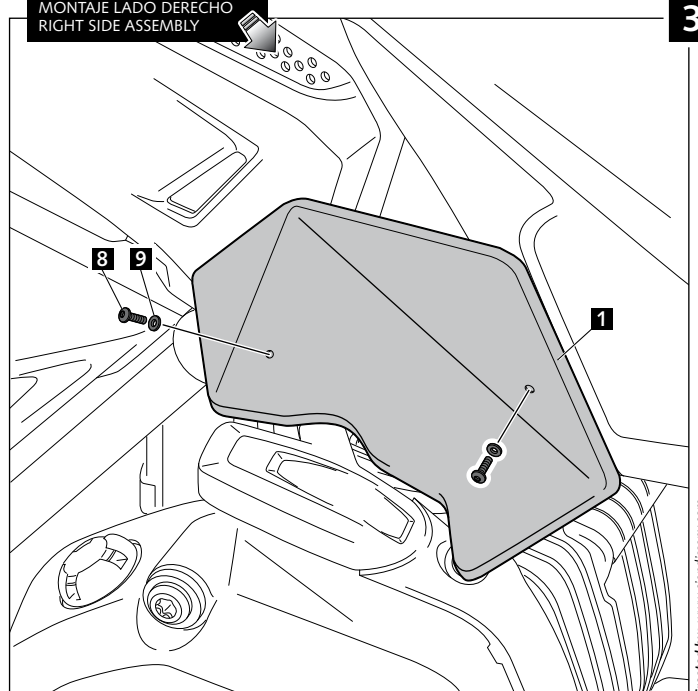

TAPAS TOBERA PARA - INJECTOR COVERS FOR - WASSERKÜHLERABDECKUNGEN FÜR BMW R1200GS LC '13-

Ref.: 9175

| ID | PIEZA / PART | DESCRIPCIÓN | DESCRIPTION | QTY | REF. |
|----|--------------|-------------------------------------|--------------------------------------|-----|-----------------|
| 1 | | Tapa derecha | Right cover | 1 | 9175IM3 |
| 2 | | Tapa izquierda | Left cover | 1 | 9175IM3 |
| 3 | | Soporte derecho modelo '17 | Model '17 right support | 1 | SOPOR-4P-5-9175 |
| 4 | | Soporte izquierdo modelo '17 | Model '17 left support | 1 | SOPOR-4P-5-9175 |
| 5 | | Soporte derecho modelo '13-'16 | Model '13-'16 right support | 1 | SOPOR-4P-5-9175 |
| 6 | | Soporte izquierdo modelo '13-'16 | Model '13-'16 left support | 1 | SOPOR-4P-5-9175 |
| 7 | | Tornillo Allen DIN912 M6x35 | M6x35 DIN912 Allen screw | 2 | TORNI-D912--447 |
| 8 | | Tornillo Allen ISO 7380 M4x10 NEGRO | M4x10 ISO7380 Inox Allen screw BLACK | 4 | TORNI-I7380_753 |
| 9 | | Arandela de nylon M4x0,5 | M4x0,5 nylon washer | 4 | ARNV00000000311 |

TAPAS TOBERA PARA - INJECTOR COVERS FOR - WASSERKÜHLERABDECKUNGEN FÜR
BMW R1200GS LC '13-

INSTRUCCIONES DE MONTAJE - MOUNTING INSTRUCTIONS - MONTAGEANLEITUNG

MONTAJE LADO DERECHO
 RIGHT SIDE ASSEMBLY

MODELO '17
 MODEL '17

MODELO '13-'16
 MODEL '13-'16

1

MONTAJE LADO DERECHO
 RIGHT SIDE ASSEMBLY

2

MONTAJE LADO DERECHO
 RIGHT SIDE ASSEMBLY

3

TAPAS TOBERA PARA - INJECTOR COVERS FOR - WASSERKÜHLERABDECKUNGEN FÜR
BMW R1200GS LC '13-