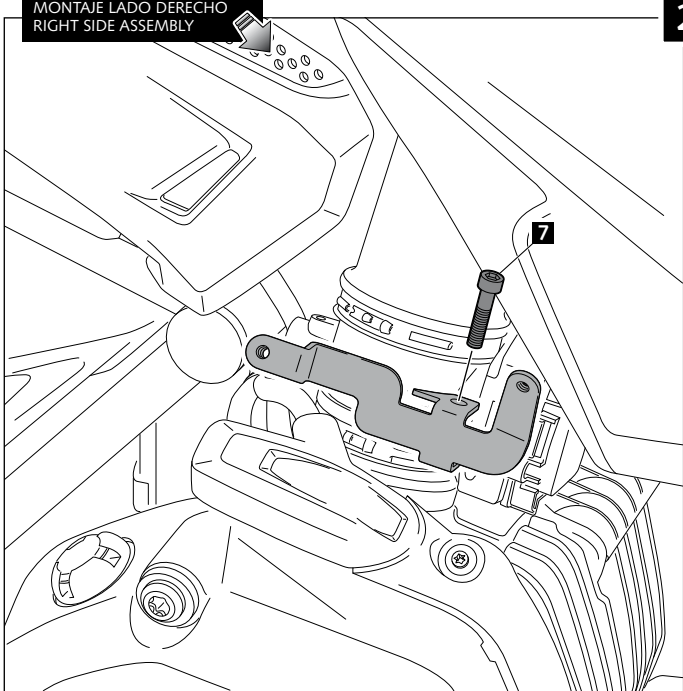

TAPAS TOBERA PARA - INJECTOR COVERS FOR - WASSERKÜHLERABDECKUNGEN FÜR BMW R1200GS LC '13-

Ref.: 9175

| ID | PIEZA / PART | DESCRIPCIÓN | DESCRIPTION | QTY | REF. |
|----|--------------|-------------------------------------|--------------------------------------|-----|-----------------|
| 1 | | Tapa derecha | Right cover | 1 | 9175IM3 |
| 2 | | Tapa izquierda | Left cover | 1 | 9175IM3 |
| 3 | | Soporte derecho modelo '17 | Model '17 right support | 1 | SOPOR-4P-5-9175 |
| 4 | | Soporte izquierdo modelo '17 | Model '17 left support | 1 | SOPOR-4P-5-9175 |
| 5 | | Soporte derecho modelo '13-'16 | Model '13-'16 right support | 1 | SOPOR-4P-5-9175 |
| 6 | | Soporte izquierdo modelo '13-'16 | Model '13-'16 left support | 1 | SOPOR-4P-5-9175 |
| 7 | | Tornillo Allen DIN912 M6x35 | M6x35 DIN912 Allen screw | 2 | TORNI-D912--447 |
| 8 | | Tornillo Allen ISO 7380 M4x10 NEGRO | M4x10 ISO7380 Inox Allen screw BLACK | 4 | TORNI-I7380_753 |
| 9 | | Arandela de nylon M4x0,5 | M4x0,5 nylon washer | 4 | ARNV00000000311 |

TAPAS TOBERA PARA - INJECTOR COVERS FOR - WASSERKÜHLERABDECKUNGEN FÜR
BMW R1200GS LC '13-

INSTRUCCIONES DE MONTAJE - MOUNTING INSTRUCTIONS - MONTAGEANLEITUNG

MONTAJE LADO DERECHO
 RIGHT SIDE ASSEMBLY

MODELO '17
 MODEL '17

MODELO '13-'16
 MODEL '13-'16

1

MONTAJE LADO DERECHO
 RIGHT SIDE ASSEMBLY

2

MONTAJE LADO DERECHO
 RIGHT SIDE ASSEMBLY

3

TAPAS TOBERA PARA - INJECTOR COVERS FOR - WASSERKÜHLERABDECKUNGEN FÜR
BMW R1200GS LC '13-