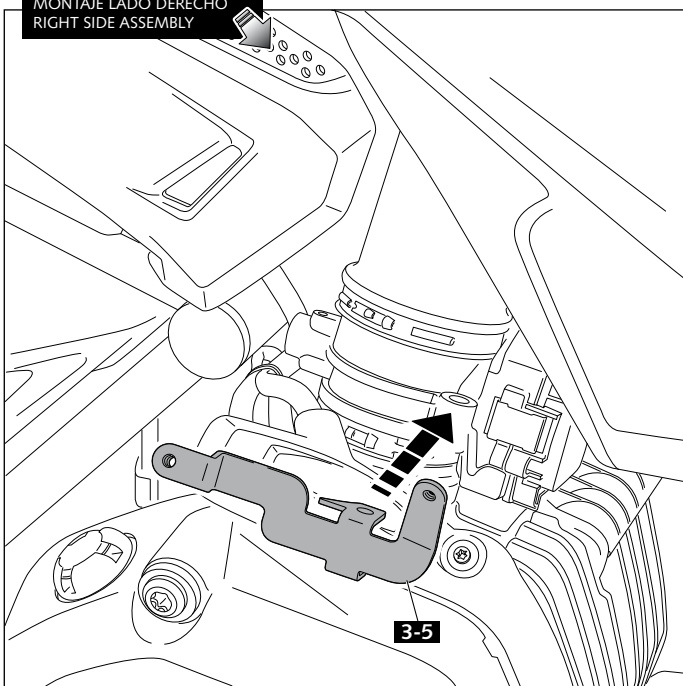

TAPAS TOBERA PARA - INJECTOR COVERS FOR - WASSERKÜHLERABDECKUNGEN FÜR BMW R1200GS LC '13-

Ref.: 9175

| ID | PIEZA / PART | DESCRIPCIÓN | DESCRIPTION | QTY | REF. |
|----|--------------|-------------------------------------|--------------------------------------|-----|-----------------|
| 1 | | Tapa derecha | Right cover | 1 | 9175IM3 |
| 2 | | Tapa izquierda | Left cover | 1 | 9175IM3 |
| 3 | | Soporte derecho modelo '17 | Model '17 right support | 1 | SOPOR-4P-5-9175 |
| 4 | | Soporte izquierdo modelo '17 | Model '17 left support | 1 | SOPOR-4P-5-9175 |
| 5 | | Soporte derecho modelo '13-'16 | Model '13-'16 right support | 1 | SOPOR-4P-5-9175 |
| 6 | | Soporte izquierdo modelo '13-'16 | Model '13-'16 left support | 1 | SOPOR-4P-5-9175 |
| 7 | | Tornillo Allen DIN912 M6x35 | M6x35 DIN912 Allen screw | 2 | TORNI-D912--447 |
| 8 | | Tornillo Allen ISO 7380 M4x10 NEGRO | M4x10 ISO7380 Inox Allen screw BLACK | 4 | TORNI-I7380_753 |
| 9 | | Arandela de nylon M4x0,5 | M4x0,5 nylon washer | 4 | ARNV00000000311 |

TAPAS TOBERA PARA - INJECTOR COVERS FOR - WASSERKÜHLERABDECKUNGEN FÜR
BMW R1200GS LC '13-

INSTRUCCIONES DE MONTAJE - MOUNTING INSTRUCTIONS - MONTAGEANLEITUNG

MONTAJE LADO DERECHO
 RIGHT SIDE ASSEMBLY

MODELO '17
 MODEL '17

MODELO '13-'16
 MODEL '13-'16

1

MONTAJE LADO DERECHO
 RIGHT SIDE ASSEMBLY

2

MONTAJE LADO DERECHO
 RIGHT SIDE ASSEMBLY

3

TAPAS TOBERA PARA - INJECTOR COVERS FOR - WASSERKÜHLERABDECKUNGEN FÜR
BMW R1200GS LC '13-