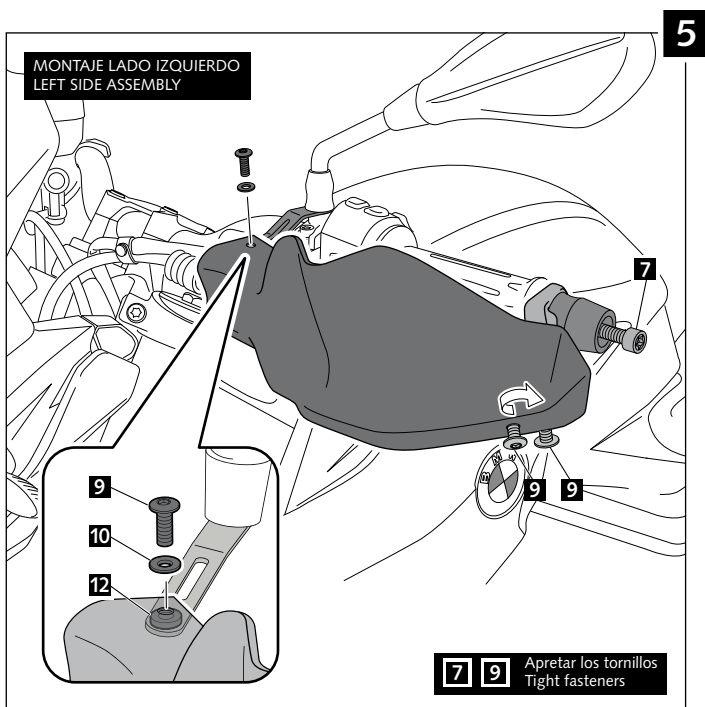

PARAMANOS PARA - HANDPROTECTOR FOR - HANDSCHUTZ FÜR
BMW F800R ('15-) / F800GS ('13-)

INSTRUCCIONES DE MONTAJE - MOUNTING INSTRUCTIONS - MONTAGEANLEITUNG