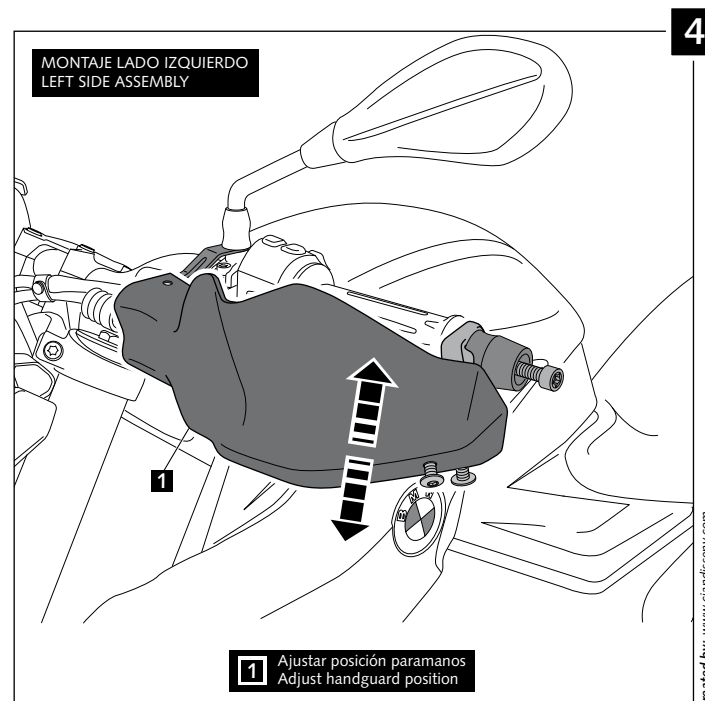

PARAMANOS PARA - HANDPROTECTOR FOR - HANDSCHUTZ FÜR
BMW F800R ('15-) / F800GS ('13-)

INSTRUCCIONES DE MONTAJE - MOUNTING INSTRUCTIONS - MONTAGEANLEITUNG