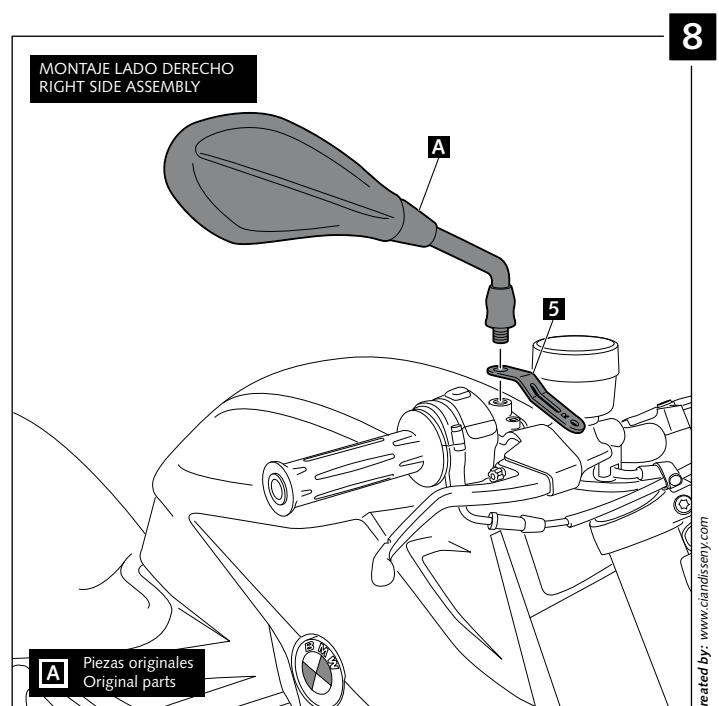

PARAMANOS PARA - HANDPROTECTOR FOR - HANDSCHUTZ FÜR
BMW F800R ('15-) / F800GS ('13-)

INSTRUCCIONES DE MONTAJE - MOUNTING INSTRUCTIONS - MONTAGEANLEITUNG