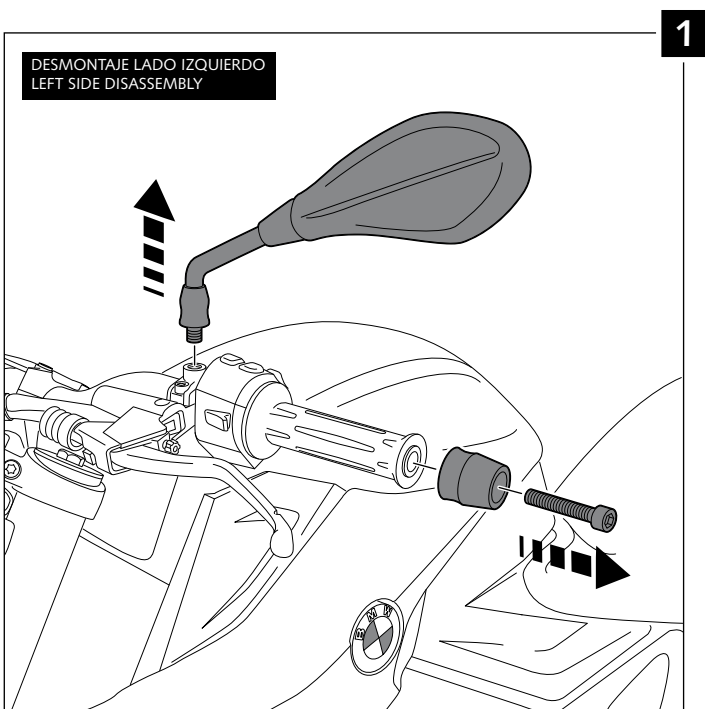

PARAMANOS PARA - HANDPROTECTOR FOR - HANDSCHUTZ FÜR
BMW F800R ('15-) / F800GS ('13-)

INSTRUCCIONES DE MONTAJE - MOUNTING INSTRUCTIONS - MONTAGEANLEITUNG