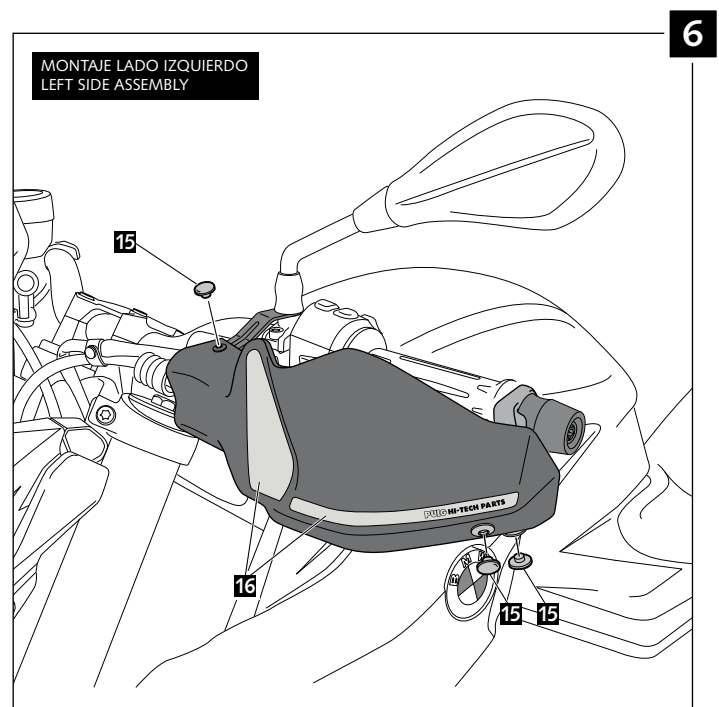

PARAMANOS PARA - HANDPROTECTOR FOR - HANDSCHUTZ FÜR
BMW F800R ('15-) / F800GS ('13-)

INSTRUCCIONES DE MONTAJE - MOUNTING INSTRUCTIONS - MONTAGEANLEITUNG