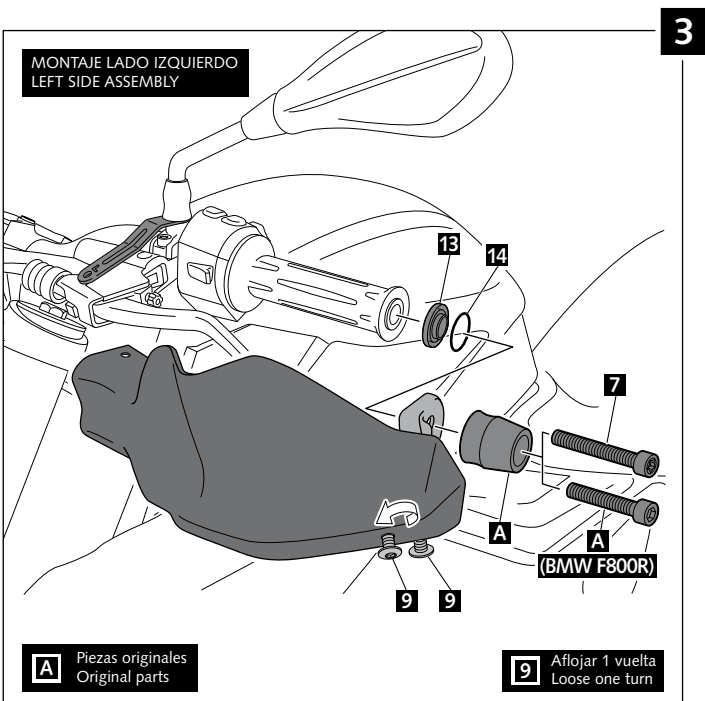

PARAMANOS PARA - HANDPROTECTOR FOR - HANDSCHUTZ FÜR
BMW F800R ('15-) / F800GS ('13-)

INSTRUCCIONES DE MONTAJE - MOUNTING INSTRUCTIONS - MONTAGEANLEITUNG