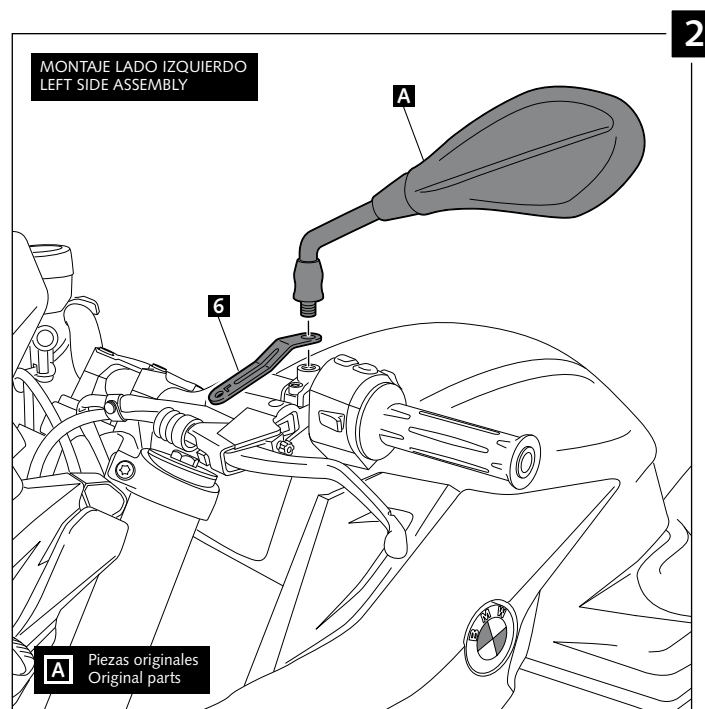

PARAMANOS PARA - HANDPROTECTOR FOR - HANDSCHUTZ FÜR
BMW F800R ('15-) / F800GS ('13-)

INSTRUCCIONES DE MONTAJE - MOUNTING INSTRUCTIONS - MONTAGEANLEITUNG