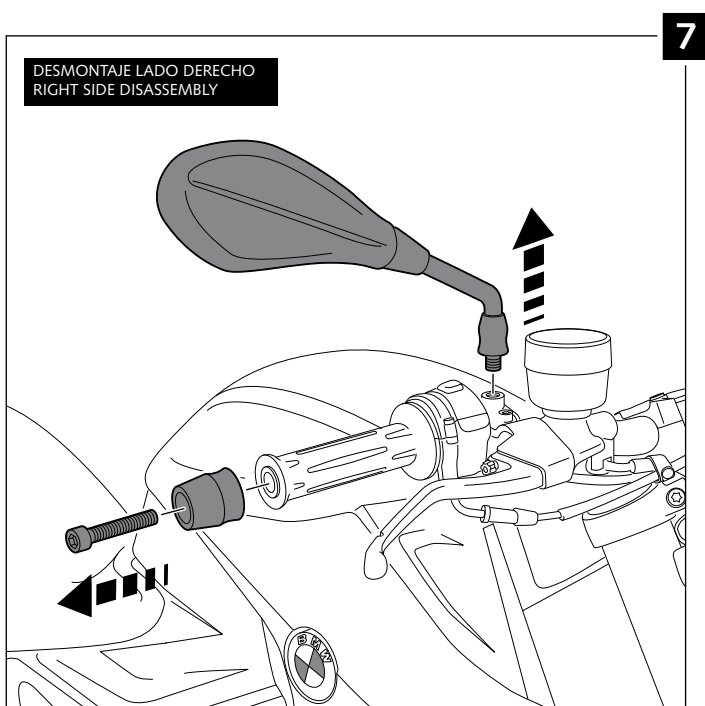

PARAMANOS PARA - HANDPROTECTOR FOR - HANDSCHUTZ FÜR
BMW F800R ('15-) / F800GS ('13-)

INSTRUCCIONES DE MONTAJE - MOUNTING INSTRUCTIONS - MONTAGEANLEITUNG