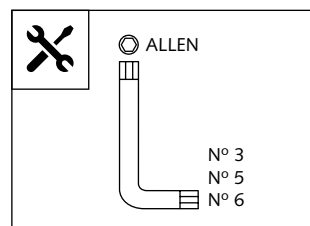

1 persona / 1 person

15 min

Fácil - Easy
Media-Intermediate
Difícil-Difficult

ID	PIEZA / PART	DESCRIPCIÓN	DESCRIPTION	QTY	REF.
1		Cúpula	Screen	1	8920A/C/F/H/N/R/WM3
2		Soporte metálico derecho (R)	Right metal support (R)	1	SOPOR-2P-3-8920
3		Soporte metálico izquierdo (L)	Left metal support (L)	1	SOPOR-2P-3-8920
4		Tornillo Allen M8x45 DIN 912	M8x45 screw DIN912	2	TORNI-AD912-508
5		Casquillo Ø8,5 x Ø14x15	Ø8,5 x Ø14x15 arrowhead	2	CASQUI81415-101
6		Tornillo M5x16 Ø11 ISO 7380	M5x16 Ø11 screw ISO 7380	4	TORNI-I7380-493
7		Arandela Nylon M5x1	M5x1 Nylon washer	4	ARNV00000000245
8		Tapón tornillo M5 ISO 7380	Tapón tornillo M5 ISO 7380	4	TAPON_____85
9		Silentblock M5	M5 silentblock	4	SILENTBTM5-046/1