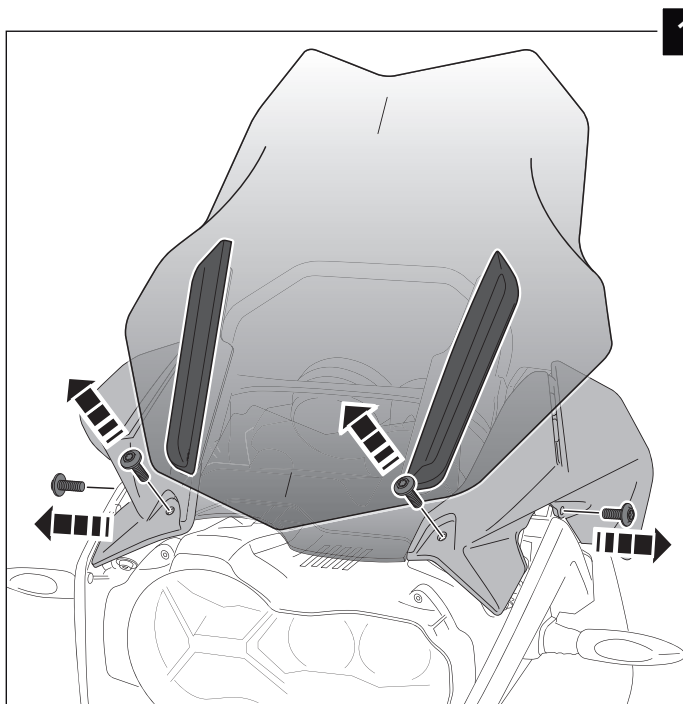

MOTOPLASTIC, S.A.

Molí de la sal, 1 - 08403 Granollers (Barcelona) SPAIN

Tel. 34 93 849 06 33 - Fax 34 93 849 09 88

info@puig.tv

- info@puigusa.com

www.puig.tv

- www.puigusa.com

Ref.: 6486

INSTRUCCIONES DE MONTAJE - MOUNTING INSTRUCTIONS - MONTAGEANLEITUNG

PANTALLA ADAPTABLE A – WINDSCREEN FOR – SCHEIBE FÜR **BMW R1200GS LC / R1200GS LC ADV** **R1250GS / R1250GS ADV**

NOTA: Se recomienda no superar los 140km/h con la cúpula Touring Puig.
Para velocidades superiores, Puig recomienda instalar el kit refuerzo de cúpula, ref.: 7566N.

NOTE: We recommend not to exceed 140Km/h with the Puig Touring Windscreen.
For higher speeds Puig recommends installing the screen reinforcement kit ref.: 7566N.

ID.	PIEZA / PART	DESCRIPCIÓN	DESCRIPTION	QTY.
1		Pantalla	Windscreen	1