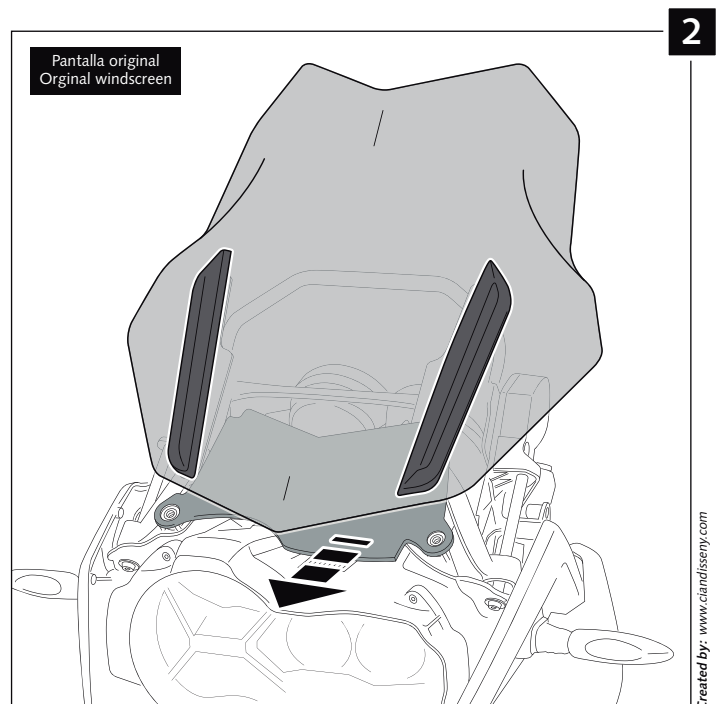

MOTOPLASTIC, S.A.

Molí de la sal, 1 - 08403 Granollers (Barcelona) SPAIN

Tel. 34 93 849 06 33 - Fax 34 93 849 09 88

info@puig.tv

- info@puigusa.com

www.puig.tv

- www.puigusa.com

Ref.: 6486

INSTRUCCIONES DE MONTAJE - MOUNTING INSTRUCTIONS - MONTAGEANLEITUNG

PANTALLA ADAPTABLE A – WINDSCREEN FOR – SCHEIBE FÜR **BMW R1200GS LC / R1200GS LC ADV** **R1250GS / R1250GS ADV**

NOTA: Se recomienda no superar los 140km/h con la cúpula Touring Puig.
Para velocidades superiores, Puig recomienda instalar el kit refuerzo de cúpula, ref.: 7566N.

NOTE: We recommend not to exceed 140Km/h with the Puig Touring Windscreen.
For higher speeds Puig recommends installing the screen reinforcement kit ref.: 7566N.

ID.	PIEZA / PART	DESCRIPCIÓN	DESCRIPTION	QTY.
1		Pantalla	Windscreen	1